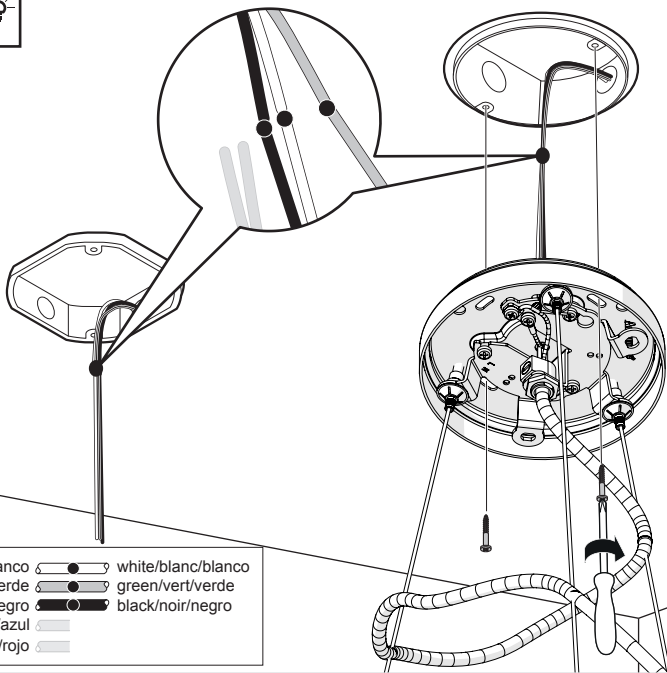

white/blanc/blanco	○ ● →	white/blanc/blanco
green/vert/verde	○ ● →	green/vert/verde
black/noir/negro	○ ● →	black/noir/negro
blue/bleu/azul	○ ● →	blue/bleu/azul
red/rouge/rojo	○ ● →	red/rouge/rojo