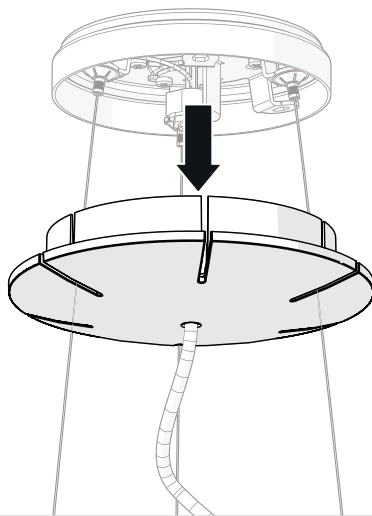

## Nur 1618

design  
Ernesto Gismondi

i

1

2

3

4

white/blanc/blanco	○ ● →	white/blanc/blanco
green/vert/verde	○ ● →	green/vert/verde
black/noir/negro	○ ● →	black/noir/negro
blue/bleu/azul	○ ● →	blue/bleu/azul
red/rouge/rojo	○ ● →	red/rouge/rojo