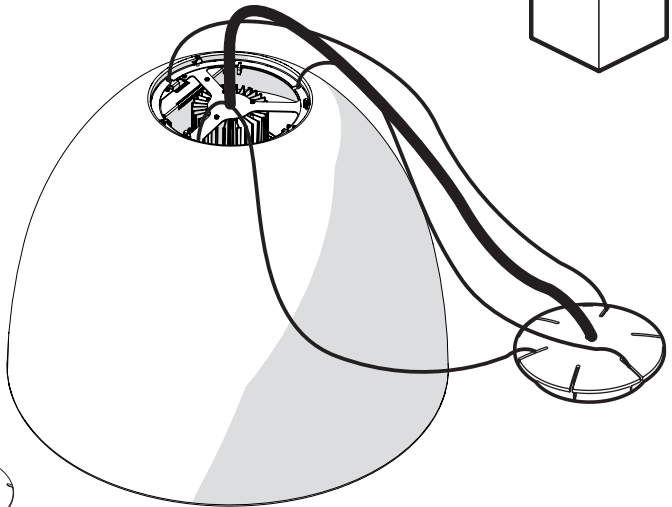

## Nur 1618

design  
Ernesto Gismondi

i

1

2

3

4

white/blanc/blanco	○ ● →	white/blanc/blanco
green/vert/verde	○ ● →	green/vert/verde
black/noir/negro	○ ● →	black/noir/negro
blue/bleu/azul	○ ● →	blue/bleu/azul
red/rouge/rojo	○ ● →	red/rouge/rojo