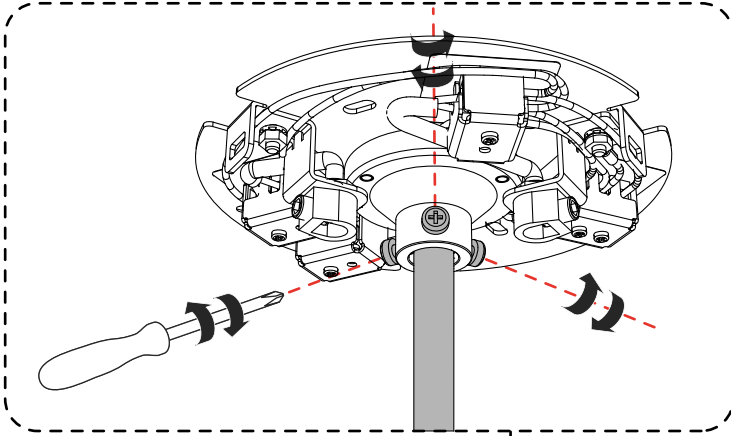

4 X

**E12 - MAX 5W
cULus SBLED**

max 50 mm

max 80 mm

11

12

13

14