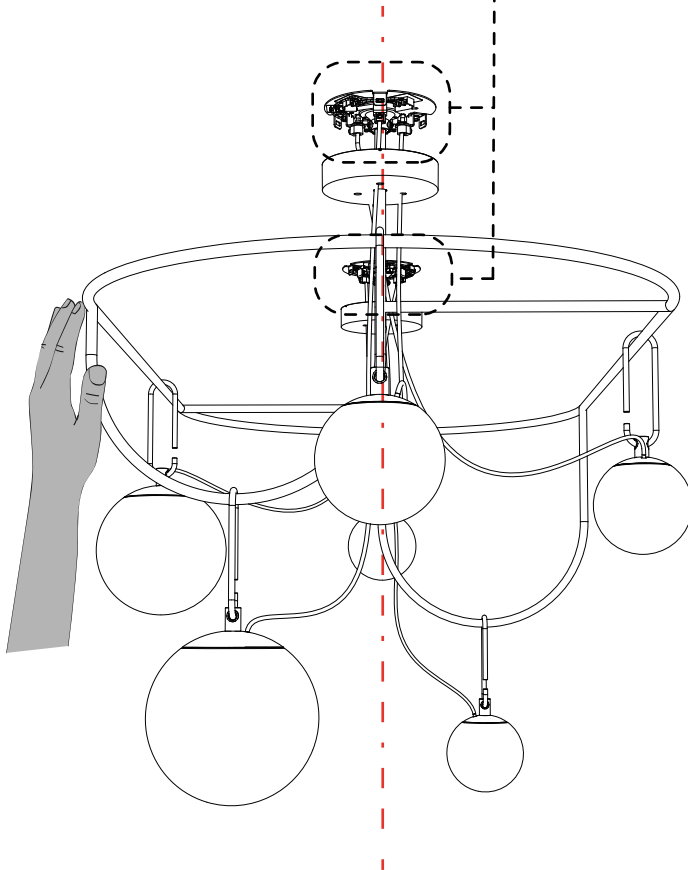

2 X

**E26 - MAX 15W
cULus SBLED**

max 70 mm

max 125 mm

LED ✓

HALO ✗

HALO ✗

FLUO ✗

4 X

**E12 - MAX 5W
cULus SBLED**

max 50 mm

max 80 mm

11

12

13

14