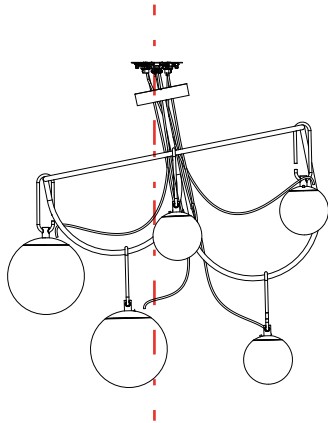

4 X

**E12 - MAX 5W
cULus SBLED**

max 50 mm

max 80 mm

11

12

13

14