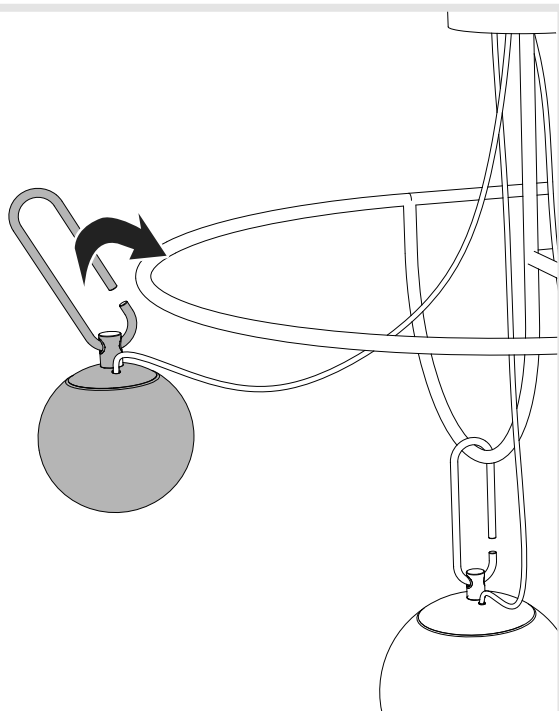

4 X

**E12 - MAX 5W
cULus SBLED**

max 50 mm

max 80 mm

11

12

13

14