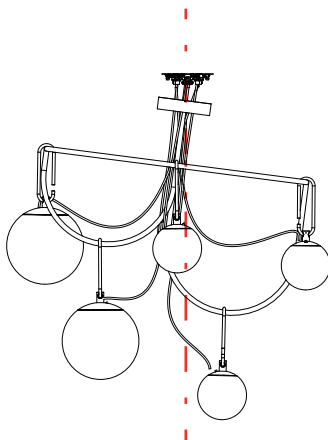

2 X

**E26 - MAX 15W
cULus SBLED**

max 70 mm

max 125 mm

LED ✓

HALO ✗

HALO ✗

FLUO ✗

4 X

**E12 - MAX 5W
cULus SBLED**

max 50 mm

max 80 mm

11

12

13

14