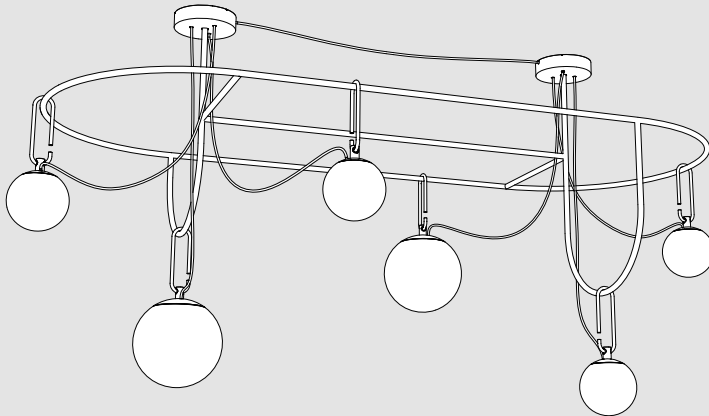

2 X

**E26 - MAX 15W
cULus SBLED**

max 70 mm

max 125 mm

LED ✓

HALO ✗

HALO ✗

FLUO ✗

4 X

**E12 - MAX 5W
cULus SBLED**

max 50 mm

max 80 mm

11

12

13

14