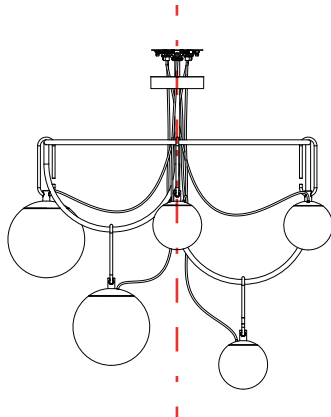

2 X

**E26 - MAX 15W
cULus SBLED**

max 70 mm

max 125 mm

LED ✓

HALO ✗

HALO ✗

FLUO ✗

4 X

**E12 - MAX 5W
cULus SBLED**

max 50 mm

max 80 mm

11

12

13

14