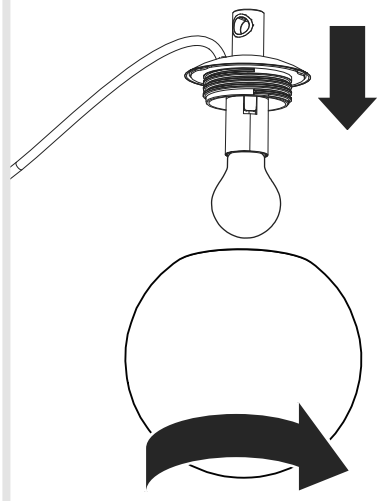

4 X

**E12 - MAX 5W
cULus SBLED**

max 50 mm

max 80 mm

11

12

13

14