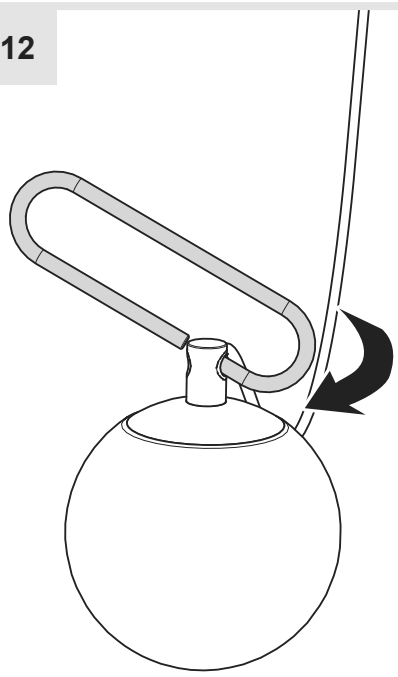

2 X

**E26 - MAX 15W
cULus SBLED**

max 70 mm

max 125 mm

LED ✓

HALO ✗

HALO ✗

FLUO ✗

4 X

**E12 - MAX 5W
cULus SBLED**

max 50 mm

max 80 mm

11

12

13

14