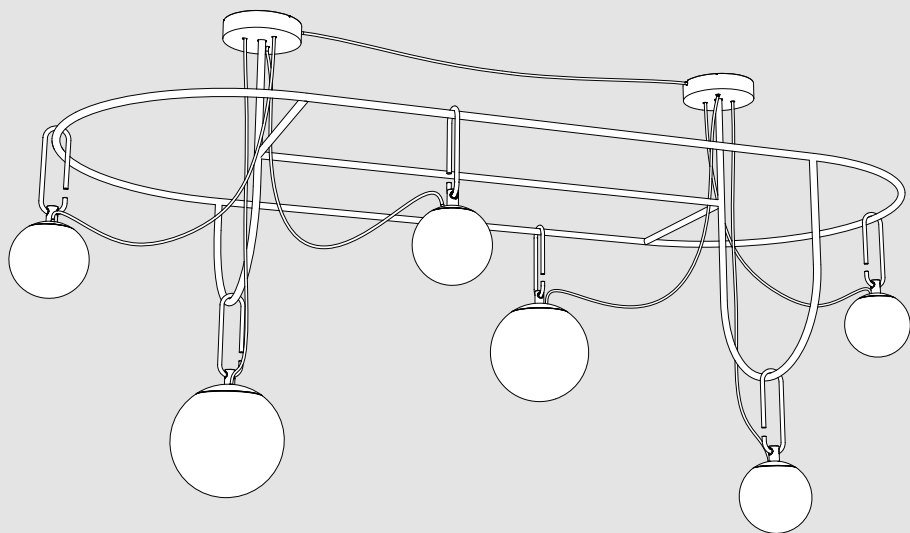

Artemide®

nh S5

design
Neri & Hu

i

i

1

2

3

2 X

**E26 - MAX 15W
cULus SBLED**

max 70 mm

max 125 mm

LED ✓

HALO ✗

HALO ✗

FLUO ✗

4 X

**E12 - MAX 5W
cULus SBLED**

max 50 mm

max 80 mm

11

12

13

14