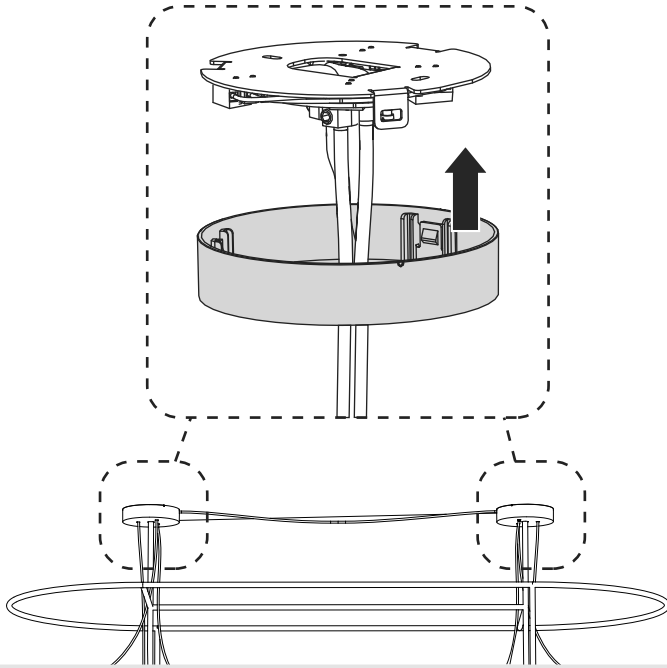

2 X

**E26 - MAX 15W
cULus SBLED**

max 70 mm

max 125 mm

LED ✓

HALO ✗

HALO ✗

FLUO ✗

4 X

**E12 - MAX 5W
cULus SBLED**

max 50 mm

max 80 mm

11

12

13

14