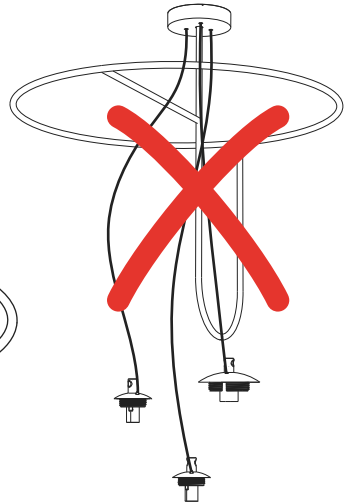

Artemide®

nh S4

design
Neri & Hu

i

i

1

2

white/blanc/blanco		white/blanc/blanco
green/vert/verde		green/vert/verde
black/noir/negro		black/noir/negro