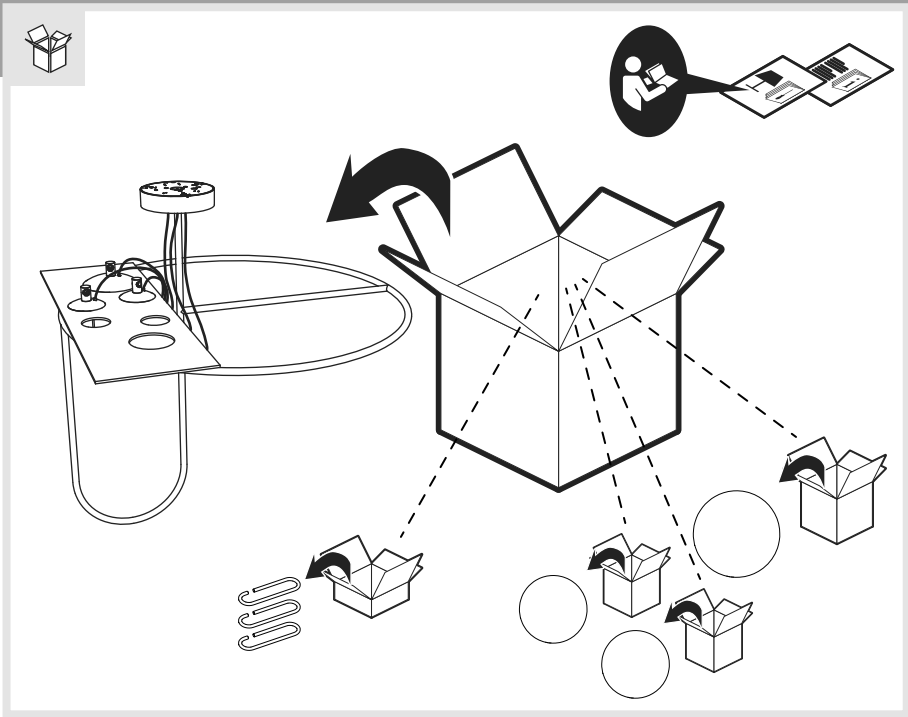

Artemide®

nh S4

design
Neri & Hu

i

i

1

2

white/blanc/blanco		white/blanc/blanco
green/vert/verde		green/vert/verde
black/noir/negro		black/noir/negro