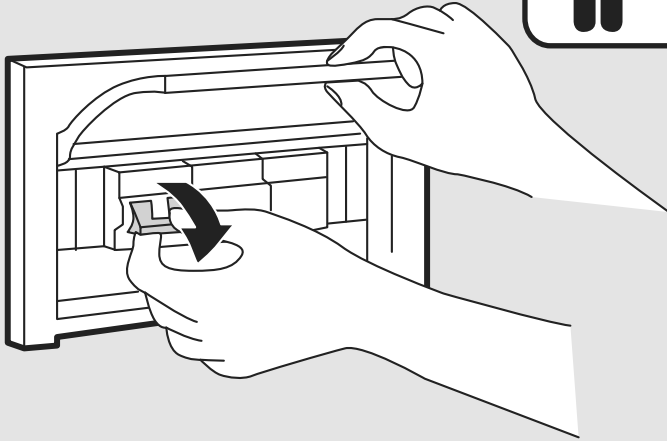

Artemide®

nh S4

design
Neri & Hu

i

i

1

2

white/blanc/blanco		white/blanc/blanco
green/vert/verde		green/vert/verde
black/noir/negro		black/noir/negro