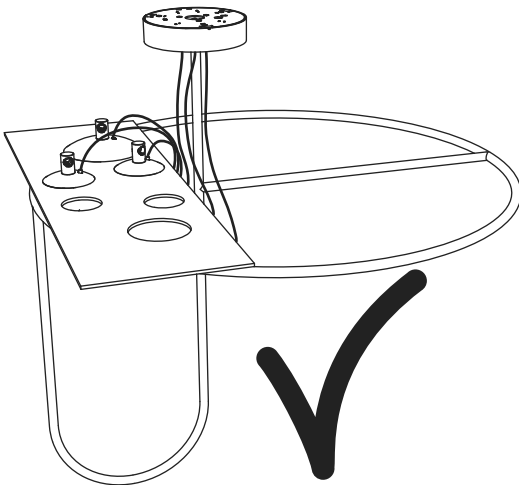

Artemide®

nh S4

design
Neri & Hu

i

i

1

2

white/blanc/blanco		white/blanc/blanco
green/vert/verde		green/vert/verde
black/noir/negro		black/noir/negro