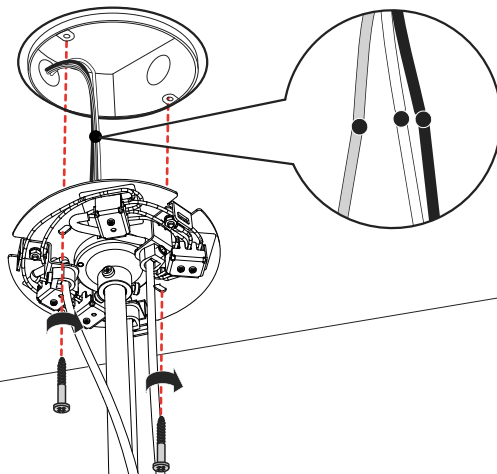

Artemide®

nh S4

design
Neri & Hu

i

i

1

2

white/blanc/blanco		white/blanc/blanco
green/vert/verde		green/vert/verde
black/noir/negro		black/noir/negro