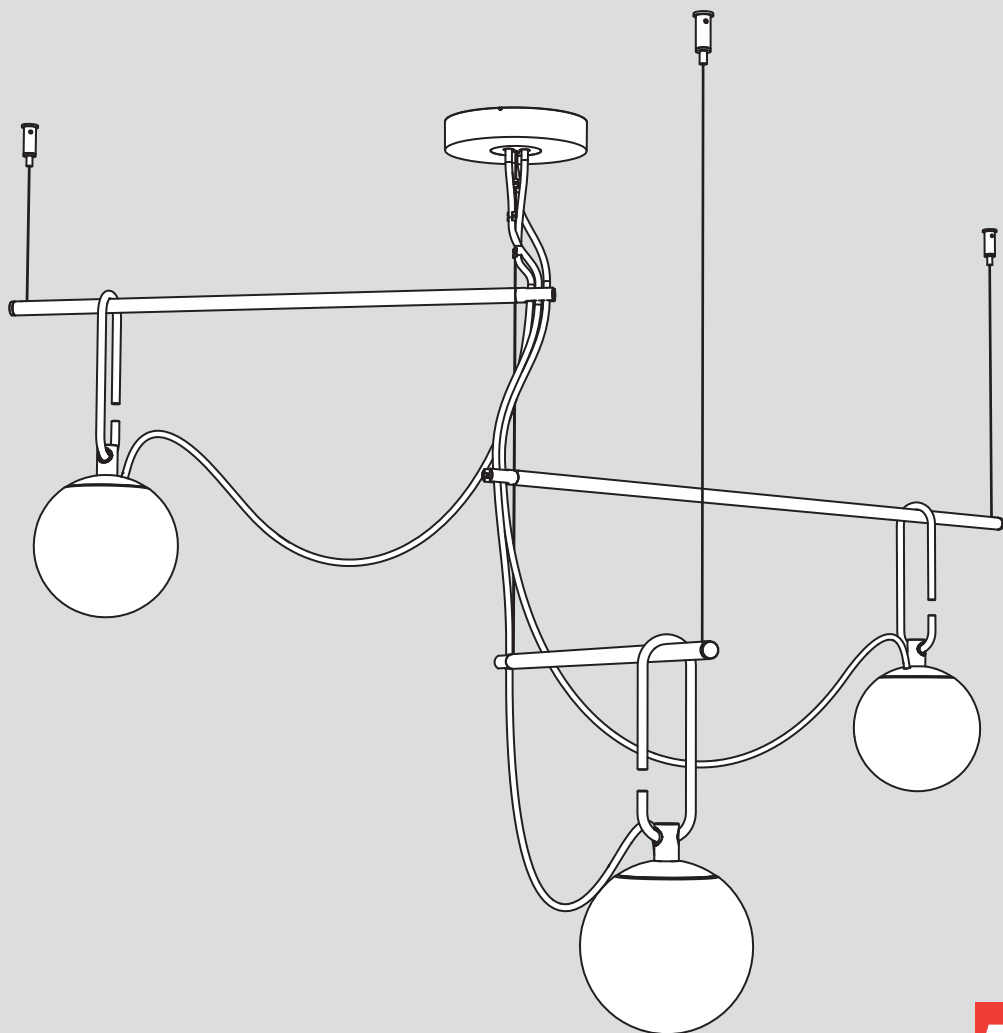

Artemide®

nh S3

design
Neri & Hu

i

3x 
3x 

1

2

3