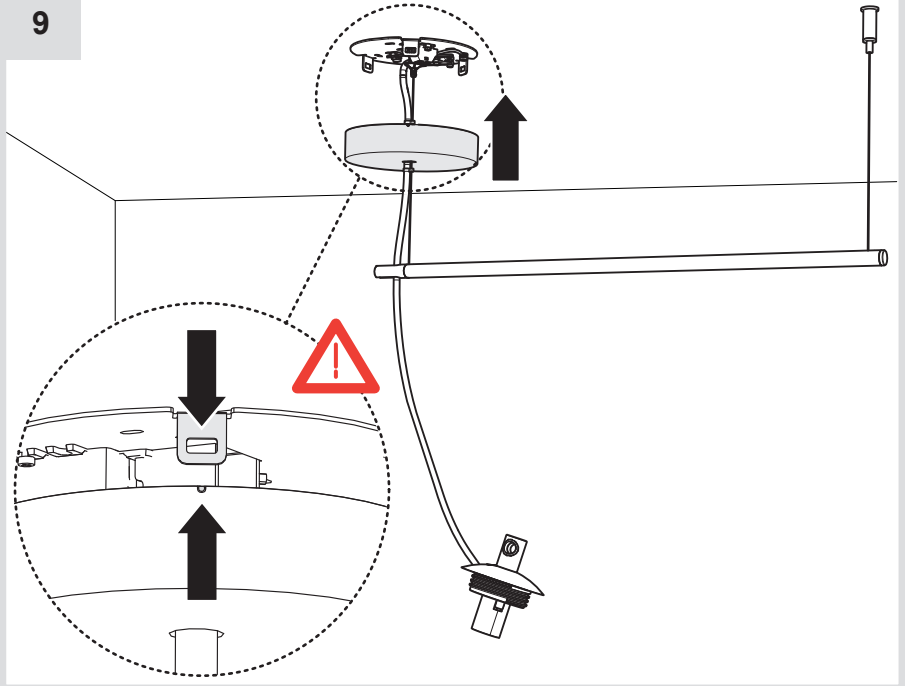

10a

**MAX 5W E12
cULus SBLED**

max 50 mm
[1" 31/32]

max 80 mm
[3" 5/32]

10b

**MAX 15W E26
cULus SBLED**

max 70 mm
[2" 3/4]

max 125 mm
[4" 59/64]