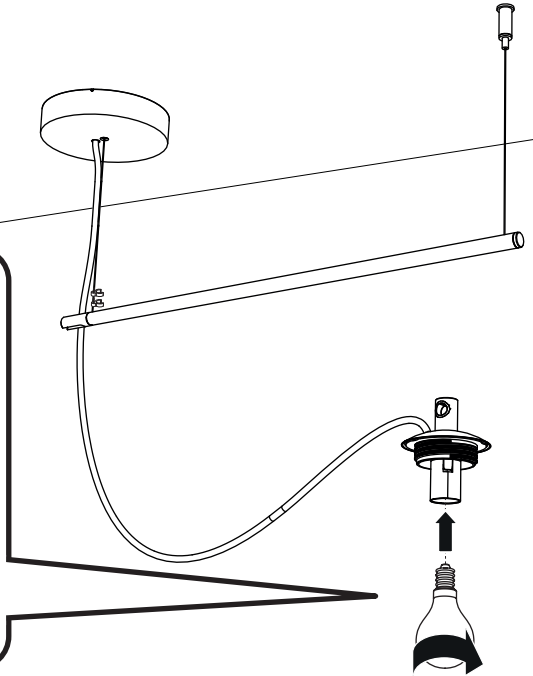

10a

**MAX 5W E12
cULus SBLED**

max 50 mm
[1" 31/32]

max 80 mm
[3" 5/32]

10b

**MAX 15W E26
cULus SBLED**

max 70 mm
[2" 3/4]

max 125 mm
[4" 59/64]