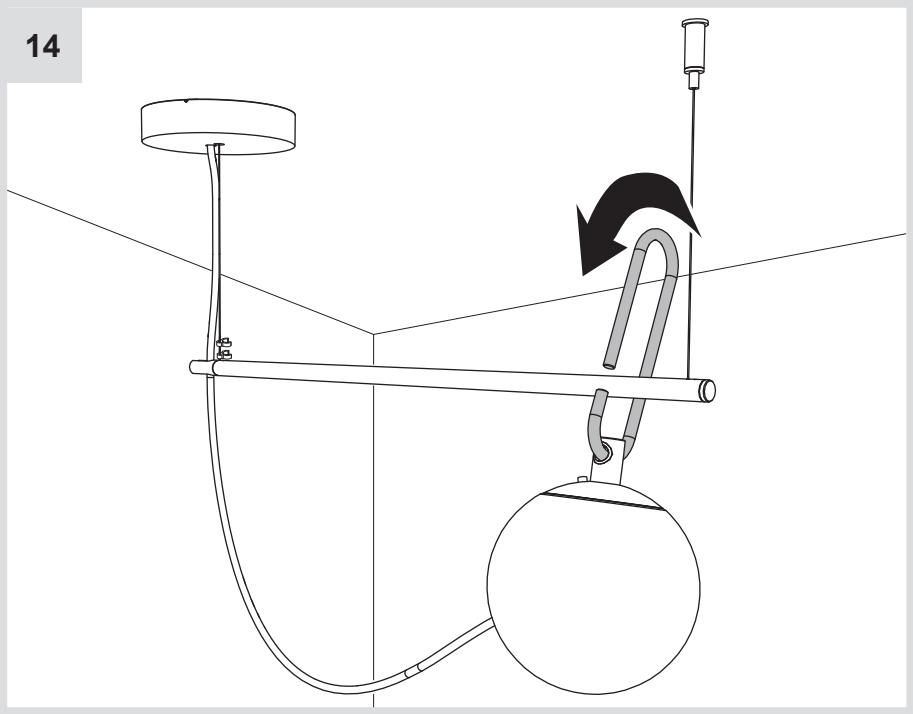

10a

**MAX 5W E12
cULus SBLED**

max 50 mm
[1" 31/32]

max 80 mm
[3" 5/32]

10b

**MAX 15W E26
cULus SBLED**

max 70 mm
[2" 3/4]

max 125 mm
[4" 59/64]

11

12

13

14

15

16

1

2