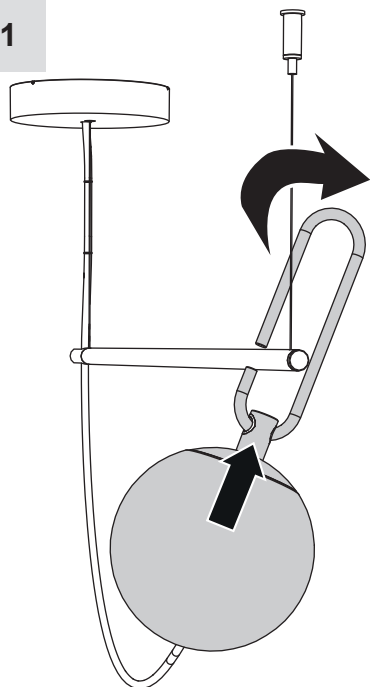

10a

**MAX 5W E12
cULus SBLED**

max 50 mm
[1" 31/32]

max 80 mm
[3" 5/32]

10b

**MAX 15W E26
cULus SBLED**

max 70 mm
[2" 3/4]

max 125 mm
[4" 59/64]

11

12

13

14

15

16

1

2