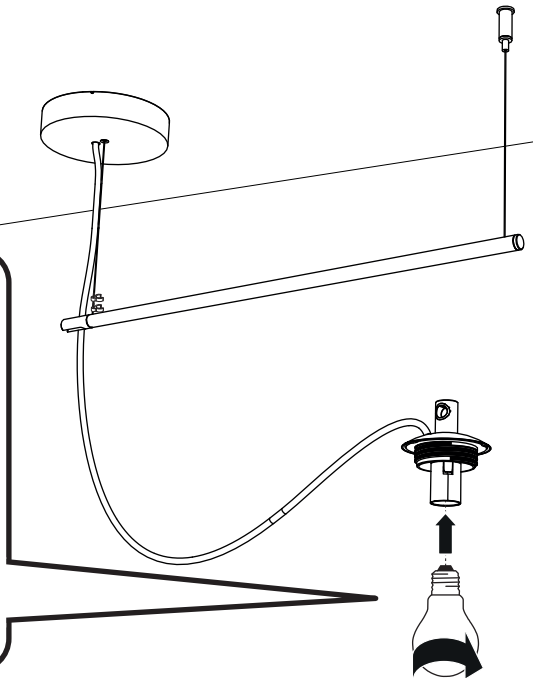

10a

**MAX 5W E12
cULus SBLED**

max 50 mm
[1" 31/32]

max 80 mm
[3" 5/32]

10b

**MAX 15W E26
cULus SBLED**

max 70 mm
[2" 3/4]

max 125 mm
[4" 59/64]