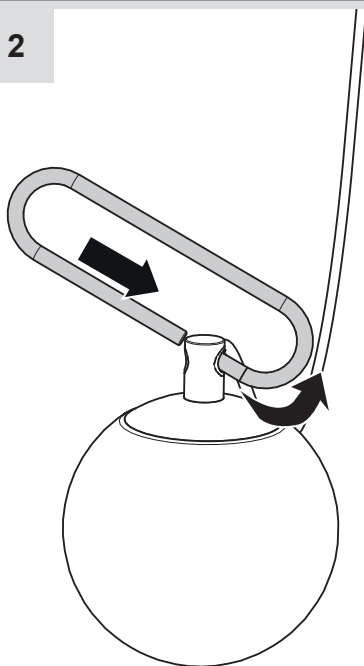

10a

**MAX 5W E12
cULus SBLED**

max 50 mm
[1" 31/32]

max 80 mm
[3" 5/32]

10b

**MAX 15W E26
cULus SBLED**

max 70 mm
[2" 3/4]

max 125 mm
[4" 59/64]

11

12

13

14

15

16

1

2