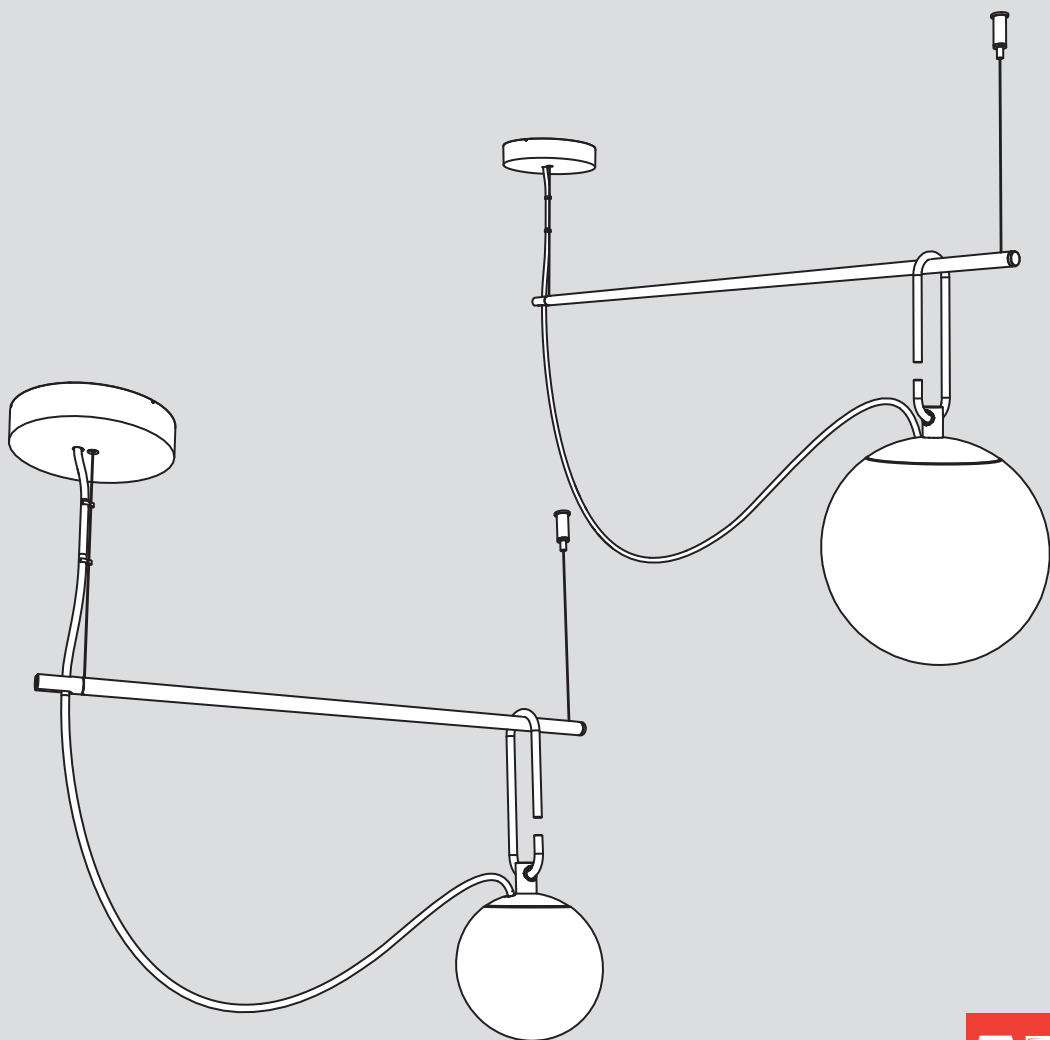

Artemide®

nh S1-S2

design
Neri & Hu

i

1

2

3

4a

10a

**MAX 5W E12
cULus SBLED**

max 50 mm
[1" 31/32]

max 80 mm
[3" 5/32]

10b

**MAX 15W E26
cULus SBLED**

max 70 mm
[2" 3/4]

max 125 mm
[4" 59/64]