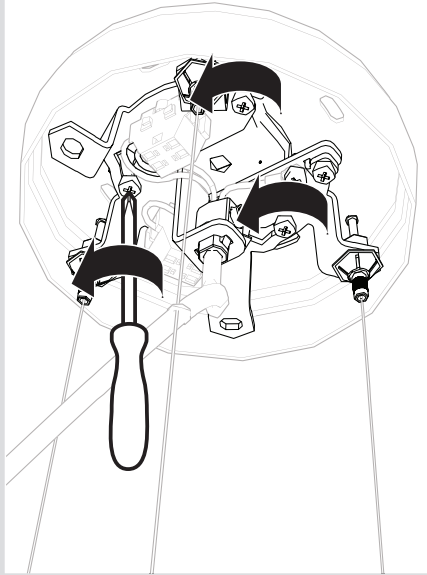

Artemide®

Mercury mini

design
R. Lovegrove

i

1

2

3

4

5

i

6

7

8

9a

120-277 V

white/blanc/blanco		white/blanc/blanco
green/vert/verde		green/vert/verde
black/noir/negro		black/noir/negro

3a

120-277 V

- | | | |
|--------------------|--|--------------------|
| white/blanc/blanco | | white/blanc/blanco |
| green/vert/verde | | green/vert/verde |
| black/noir/negro | | black/noir/negro |

3b

120 V