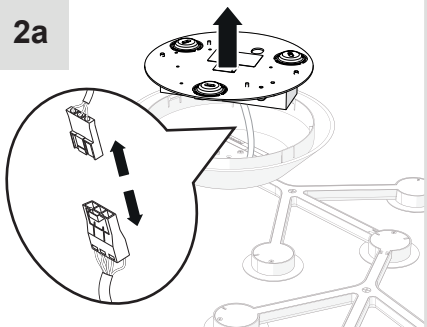

Artemide®

Led net 66

design
M. De Lucchi

i

1a

2a

3a

4a