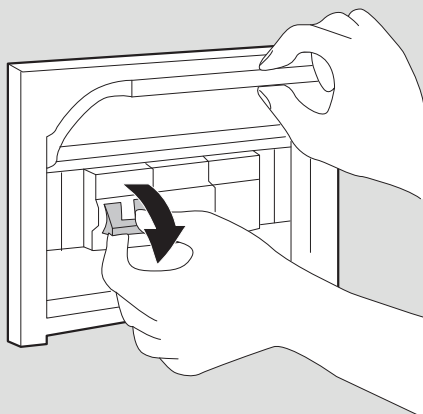

Artemide®

Led net 66

design
M. De Lucchi

i

1a

2a

3a

4a