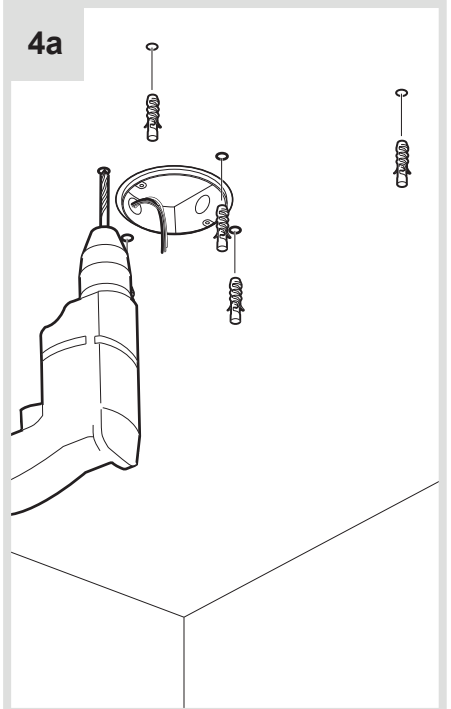

Artemide®

Led net Circolare

design
M. De Lucchi

i

1a

2a

3a

4a