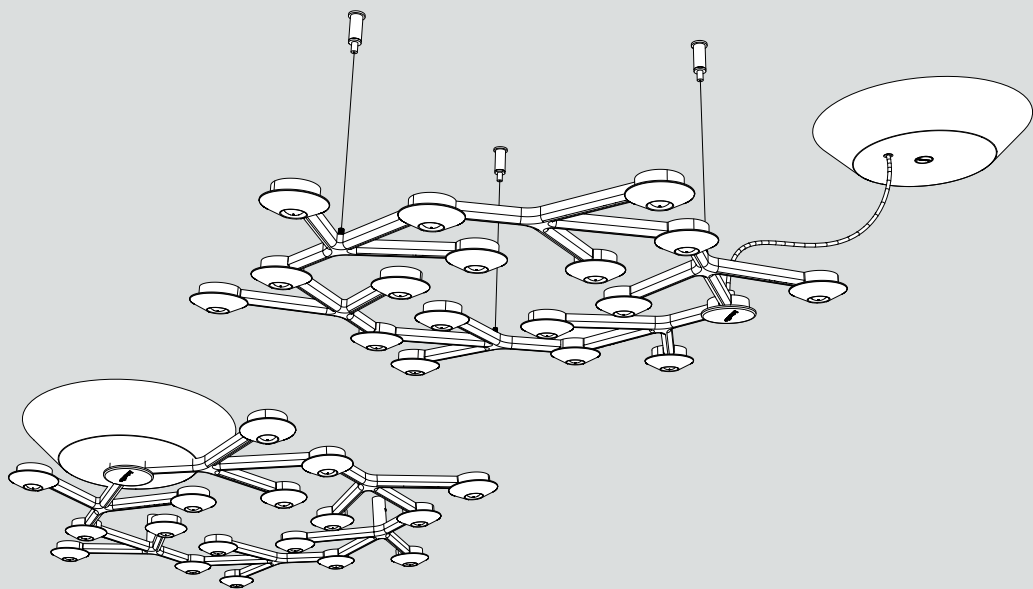

Artemide®

Led net Circolare

design
M. De Lucchi

i

1a

2a

3a

4a

5a

- | | | |
|--------------------------------------|--|--------------------------------------|
| white/blanc/blanco | | white/blanc/blanco |
| green/vert/verde | | green/vert/verde |
| black/noir/negro | | black/noir/negro |
| transparent/transparent/transparente | | transparent/transparent/transparente |
| transparent/transparent/transparente | | transparent/transparent/transparente |