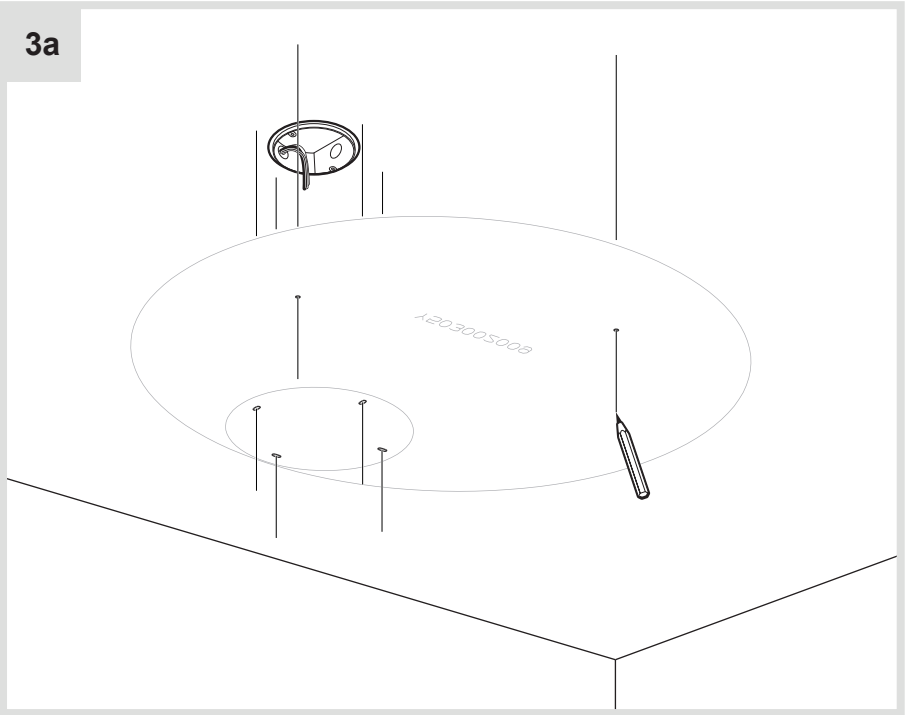

Artemide®

Led net Circolare

design
M. De Lucchi

i

1a

2a

3a

4a