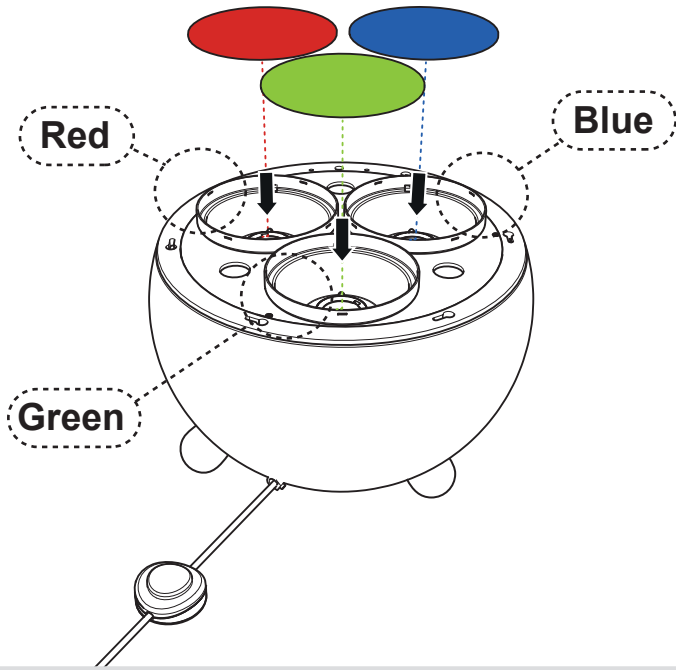

Artemide®

Yang Led

design
Carlotta de Bevilacqua

i

1

i

2

3