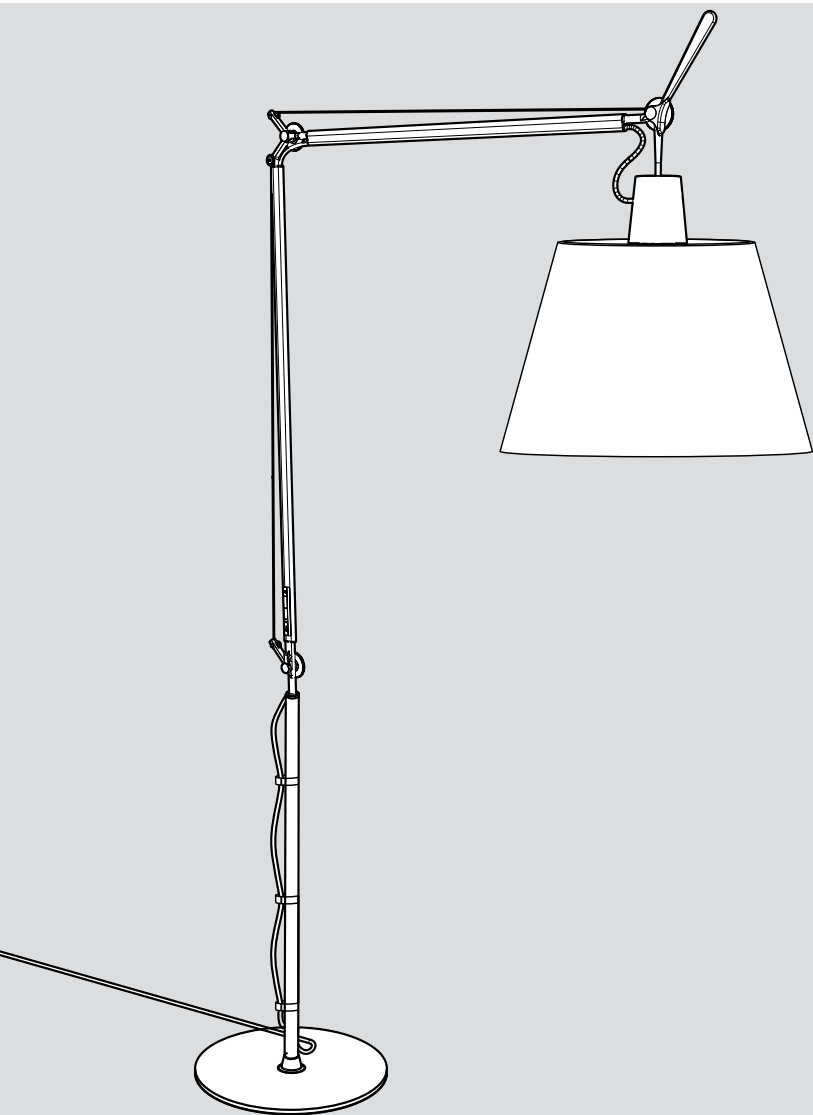

Artemide®

Tolomeo mega

design
M. De Lucchi
G. Fassina

i

SELV
EN 61347-2-13

1

2

3