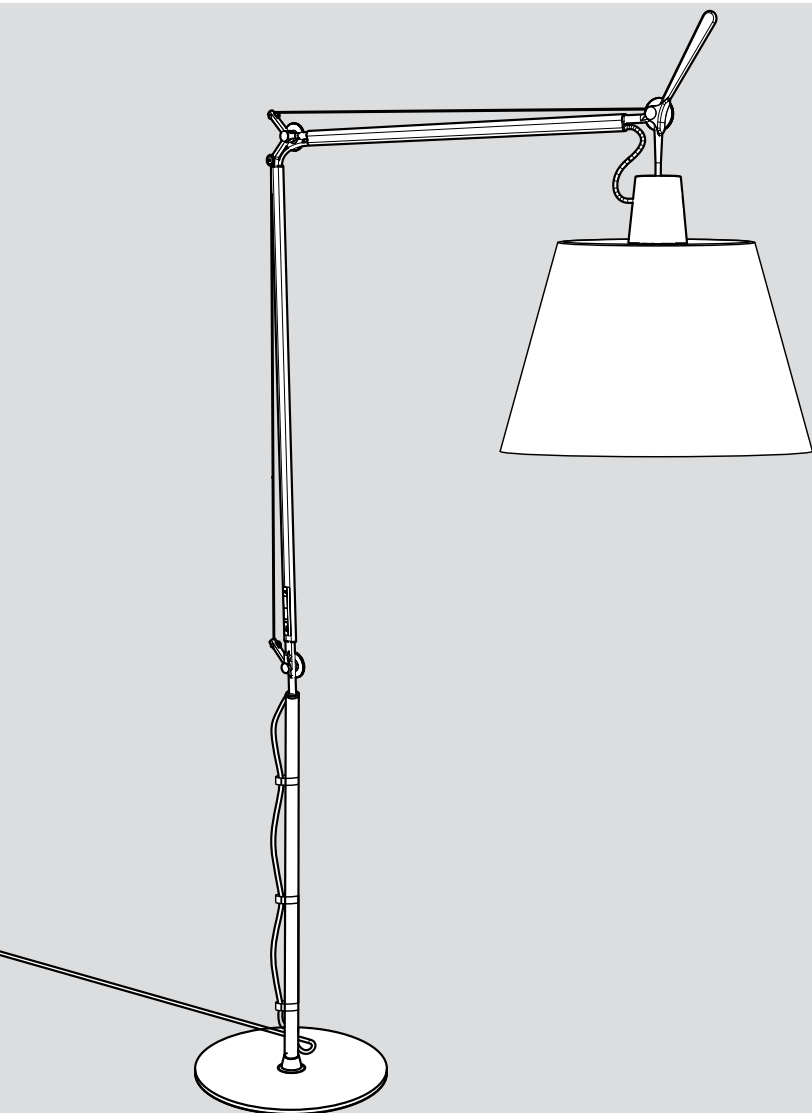

Artemide®

Tolomeo mega

design
M. De Lucchi
G. Fassina

i

SELV
EN 61347-2-13

1

2

3