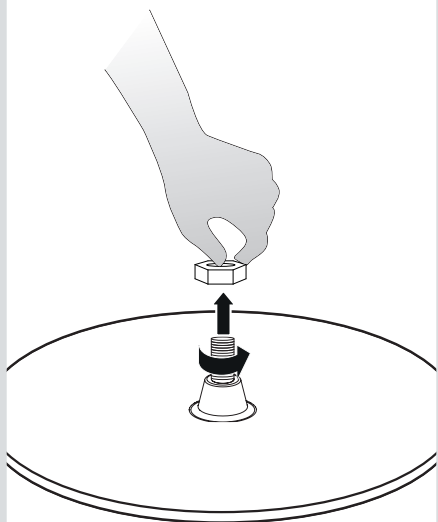

Artemide®

Tolomeo mega

design
M. De Lucchi
G. Fassina

i

SELV
EN 61347-2-13

1

2

3