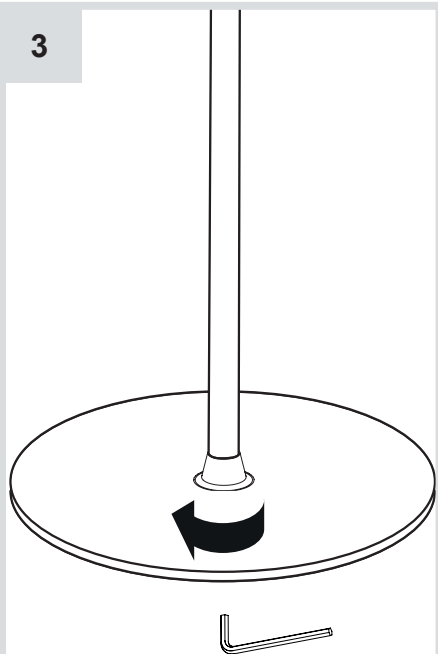

Artemide®

Tolomeo mega

design
M. De Lucchi
G. Fassina

i

SELV
EN 61347-2-13

1

2

3