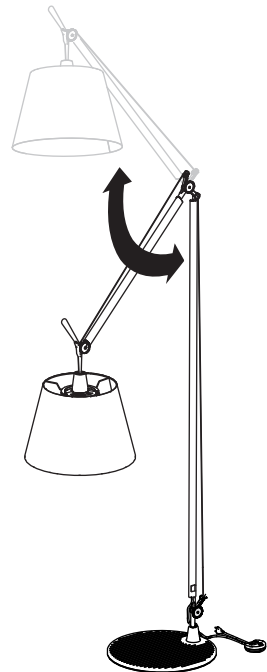

i

i

i

**MAX 22W LED E26-A21  
cULus SBLED**

2700 lm - dimmable

1

6