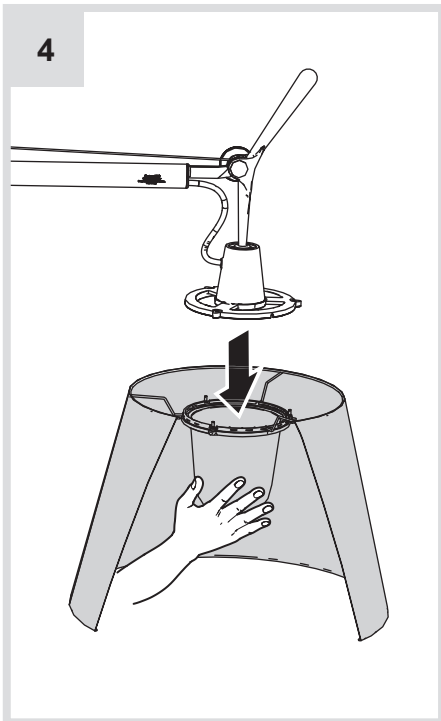

i

i

i

**MAX 22W LED E26-A21  
cULus SBLED**

2700 lm - dimmable

1

6