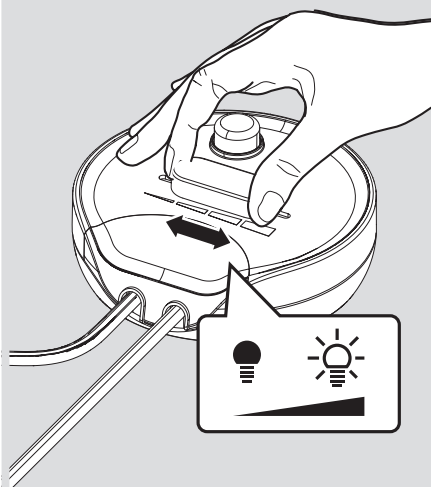

i

i

i

**MAX 22W LED E26-A21
cULus SBLED**

2700 lm - dimmable