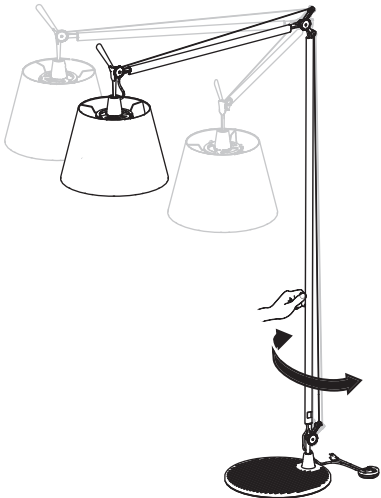

E26/A21 - MAX 22W LED  
cULus SBLED

6

7

8

9

10

11

12