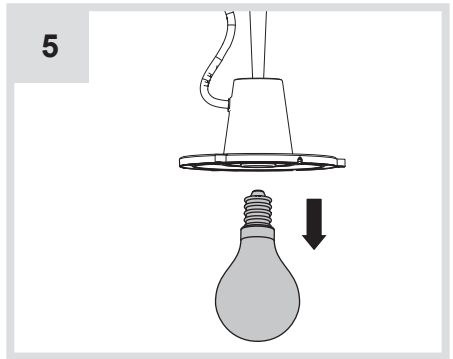

i

i

i

**MAX 22W LED E26-A21  
cULus SBLED**

2700 lm - dimmable

1

6