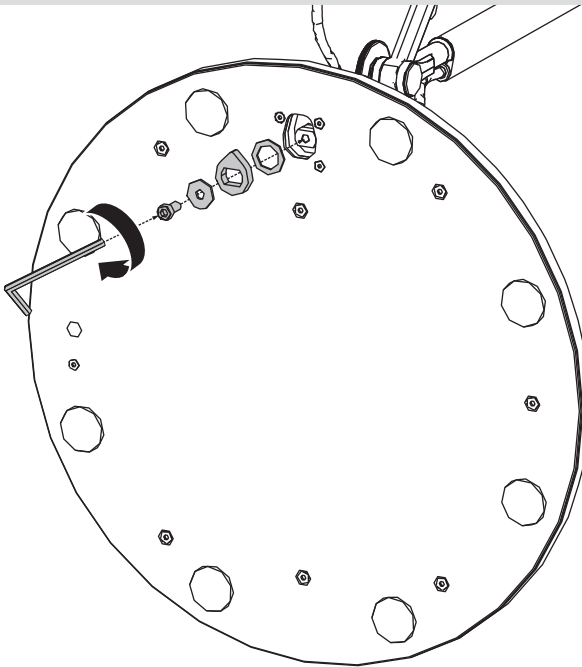

E26/A21 - MAX 22W LED  
cULus SBLED

6

7

8

9

10

11

12