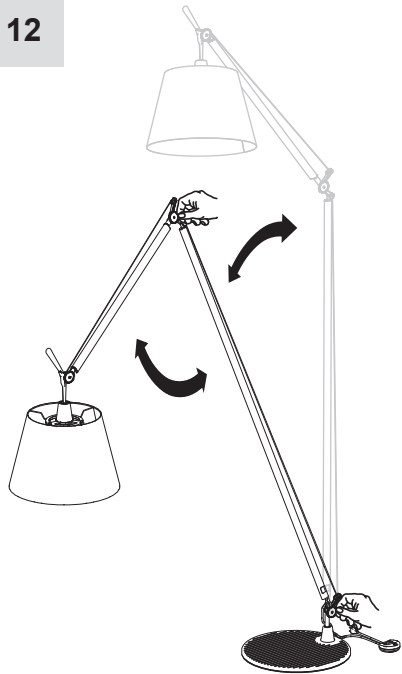

E26/A21 - MAX 22W LED  
cULus SBLED

6

7

8

9

10

11

12