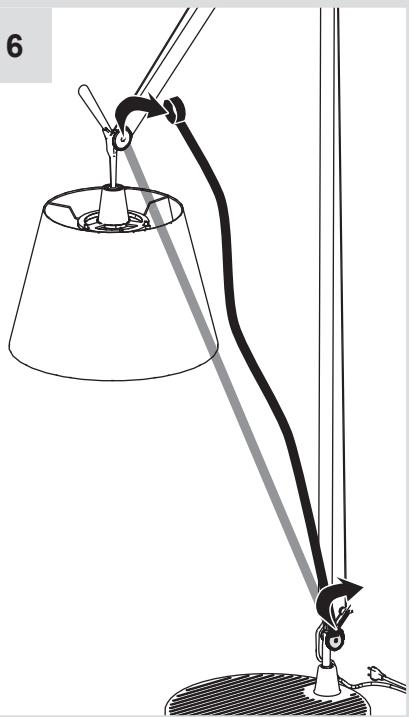

i

i

i

**MAX 22W LED E26-A21  
cULus SBLED**

2700 lm - dimmable

1

6