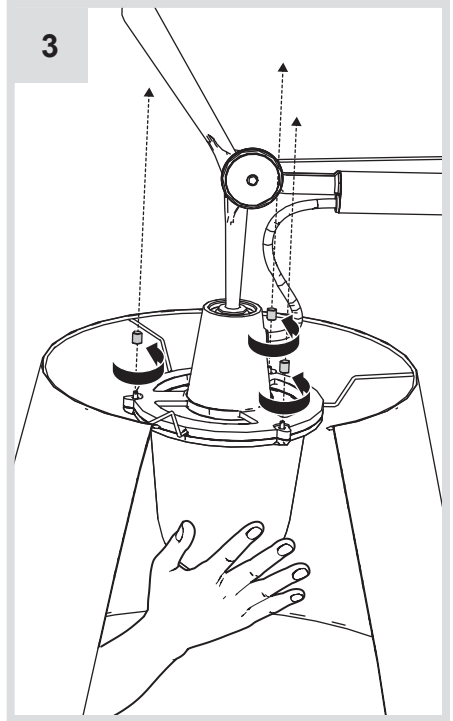

i

i

i

**MAX 22W LED E26-A21  
cULus SBLED**

2700 lm - dimmable

1

6