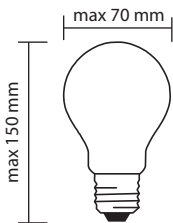

i

i

i

**MAX 22W LED E26-A21  
cULus SBLED**

2700 lm - dimmable

1

6