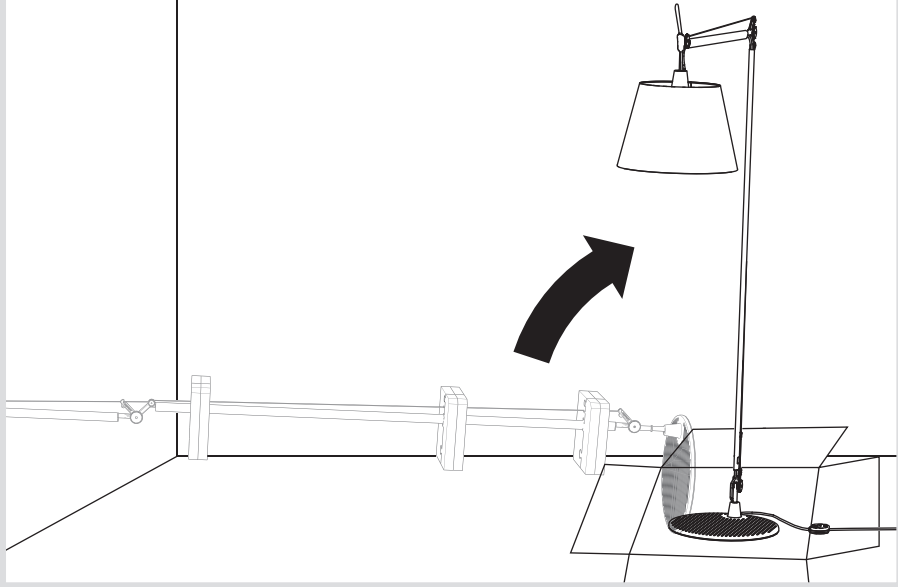

E26/A21 - MAX 22W LED  
cULus SBLED

6

7

8

9

10

11

12