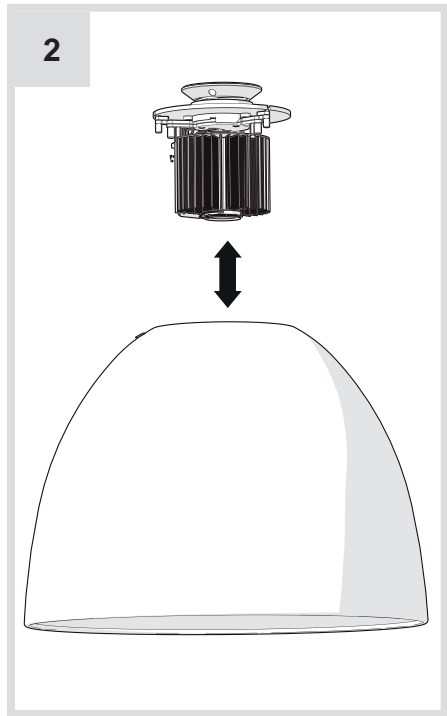

Artemide®

Nur

design
Ernesto Gismondi

i

5

6

white/blanc/blanco		white/blanc/blanco
green/vert/verde		green/vert/verde
black/noir/negro		black/noir/negro
transparent/transparent/transparente		transparent/transparent/transparente

6

white/blanc/blanco  white/blanc/blanco
green/vert/verde  green/vert/verde
black/noir/negro  black/noir/negro
transparent/transparents/transparente 

7

8

9

10

11

12