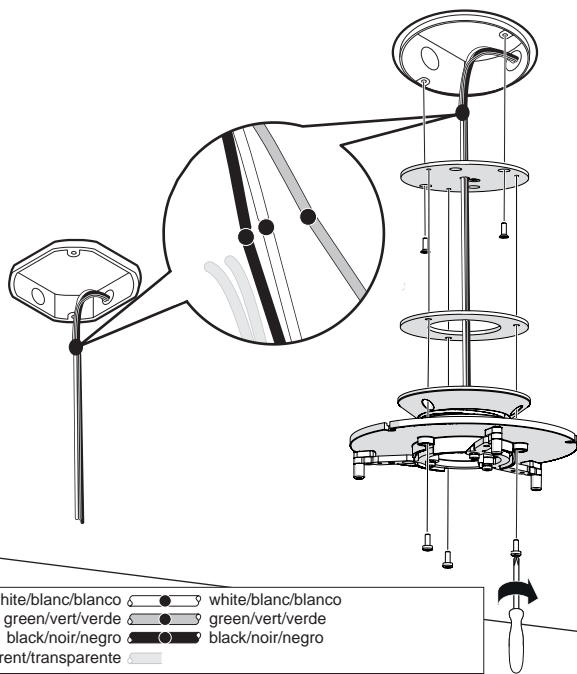

6

white/blanc/blanco white/blanc/blanco
green/vert/verde green/vert/verde
black/noir/negro black/noir/negro
transparent/transparents/transparente

7