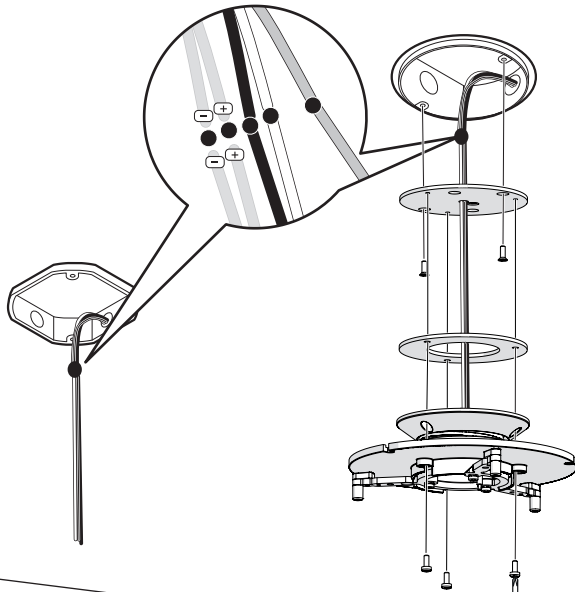

Artemide®

Nur

design
Ernesto Gismondi

i

5

6

white/blanc/blanco		white/blanc/blanco
green/vert/verde		green/vert/verde
black/noir/negro		black/noir/negro
transparent/transparent/transparente		transparent/transparent/transparente