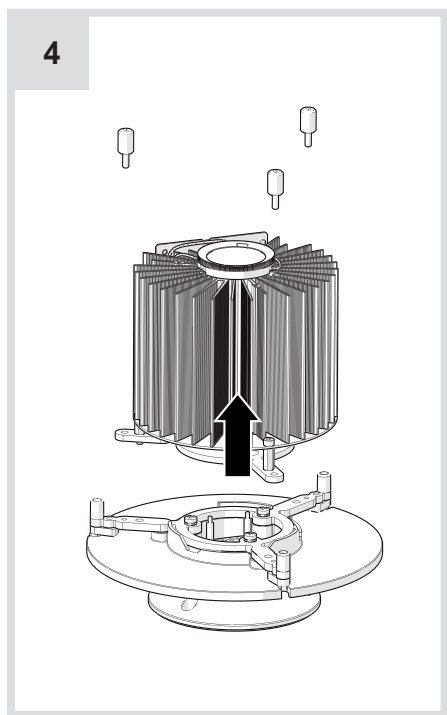

Artemide®

Nur

design
Ernesto Gismondi

i

5

6

white/blanc/blanco		white/blanc/blanco
green/vert/verde		green/vert/verde
black/noir/negro		black/noir/negro
transparent/transparent/transparente		transparent/transparent/transparente