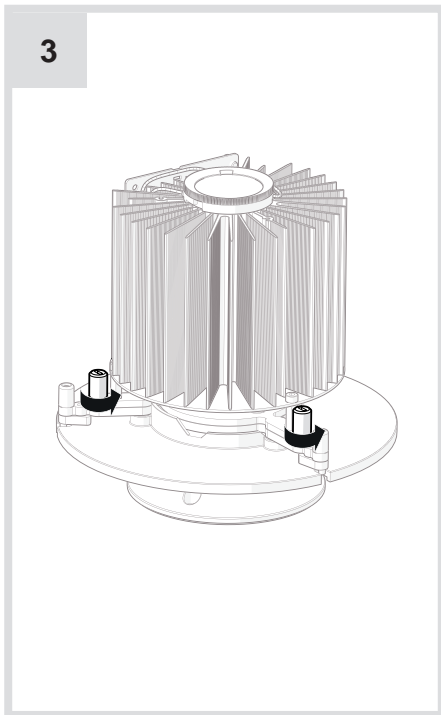

Artemide®

Nur

design
Ernesto Gismondi

i

5

6

white/blanc/blanco		white/blanc/blanco
green/vert/verde		green/vert/verde
black/noir/negro		black/noir/negro
transparent/transparent/transparente		transparent/transparent/transparente

6

white/blanc/blanco  white/blanc/blanco
green/vert/verde  green/vert/verde
black/noir/negro  black/noir/negro
transparent/transparents/transparente 

7

8

9

10

11

12