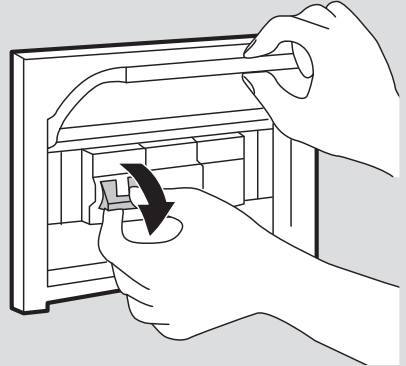

Artemide®

Nur

design
Ernesto Gismondi

i

5

6

white/blanc/blanco		white/blanc/blanco
green/vert/verde		green/vert/verde
black/noir/negro		black/noir/negro
transparent/transparent/transparente		transparent/transparent/transparente