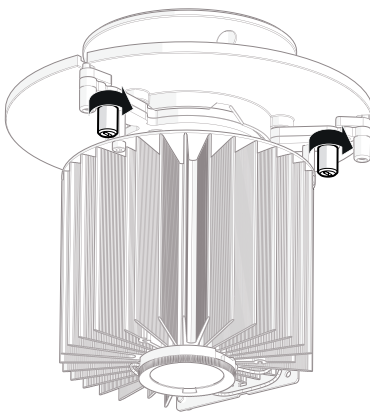

Artemide®

Nur

design
Ernesto Gismondi

i

5

6

white/blanc/blanco		white/blanc/blanco
green/vert/verde		green/vert/verde
black/noir/negro		black/noir/negro
transparent/transparent/transparente		transparent/transparent/transparente

6

white/blanc/blanco  white/blanc/blanco
green/vert/verde  green/vert/verde
black/noir/negro  black/noir/negro
transparent/transparents/transparente 

7

8

9

10

11

12