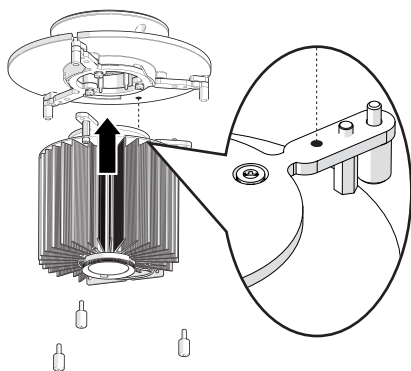

6

white/blanc/blanco white/blanc/blanco
green/vert/verde green/vert/verde
black/noir/negro black/noir/negro
transparent/transparents/transparente

7

8