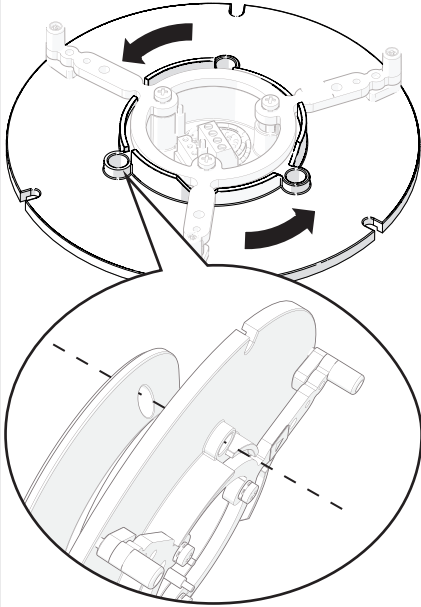

Artemide®

Nur

design
Ernesto Gismondi

i

5

6

white/blanc/blanco		white/blanc/blanco
green/vert/verde		green/vert/verde
black/noir/negro		black/noir/negro
transparent/transparent/transparente		transparent/transparent/transparente