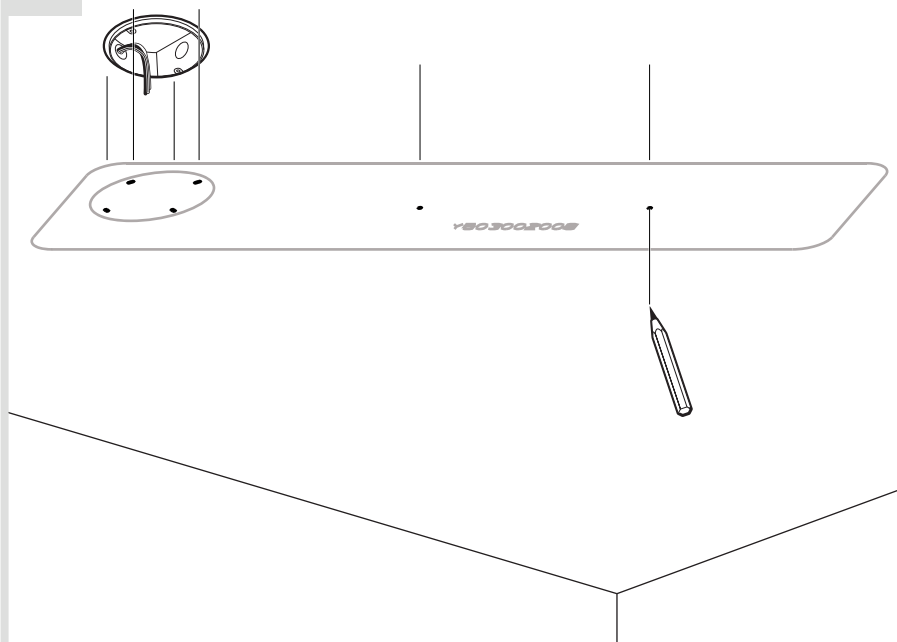

Artemide®

Led net Lineare

design
M. De Lucchi

i

1a

2a

3a

4a