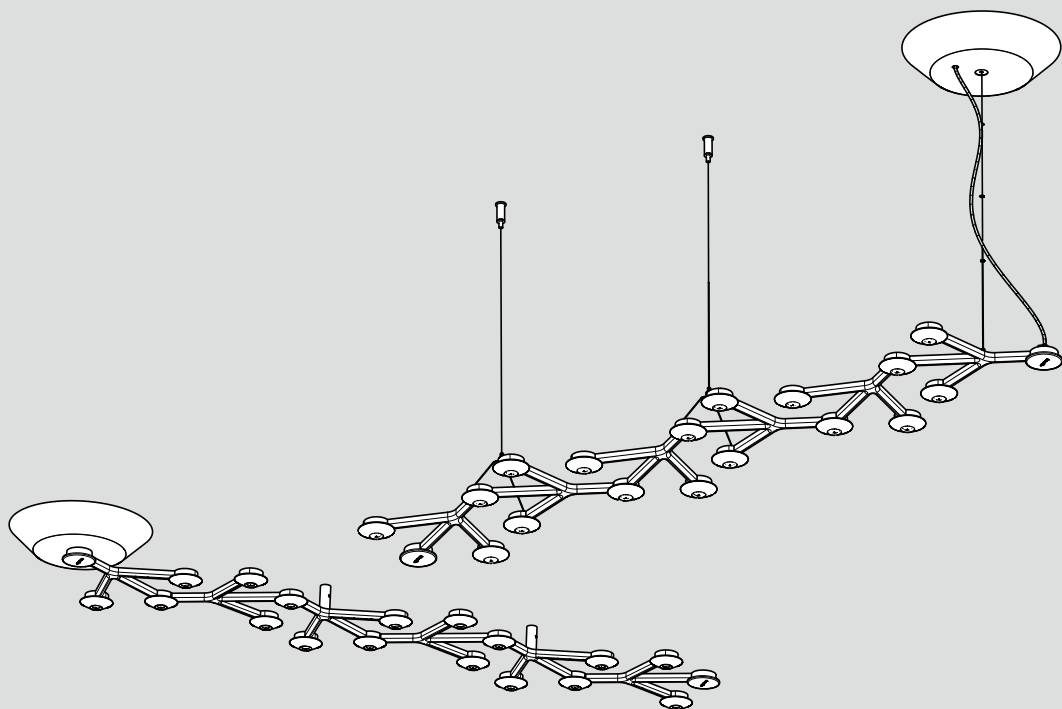

Artemide®

Led net Lineare

design
M. De Lucchi

i

1a

2a

3a

4a

5a

- | | | |
|--------------------------------------|--|--------------------------------------|
| white/blanc/blanco | | white/blanc/blanco |
| green/vert/verde | | green/vert/verde |
| black/noir/negro | | black/noir/negro |
| transparent/transparent/transparente | | transparent/transparent/transparente |
| transparent/transparent/transparente | | transparent/transparent/transparente |