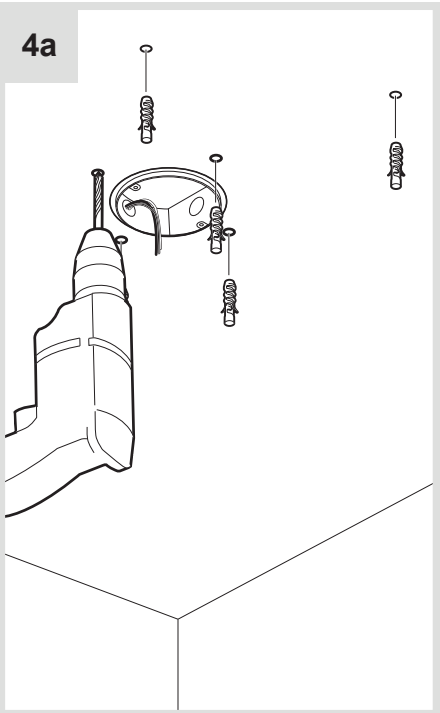

Artemide®

Led net Circolare

design
M. De Lucchi

i

1a

2a

3a

4a