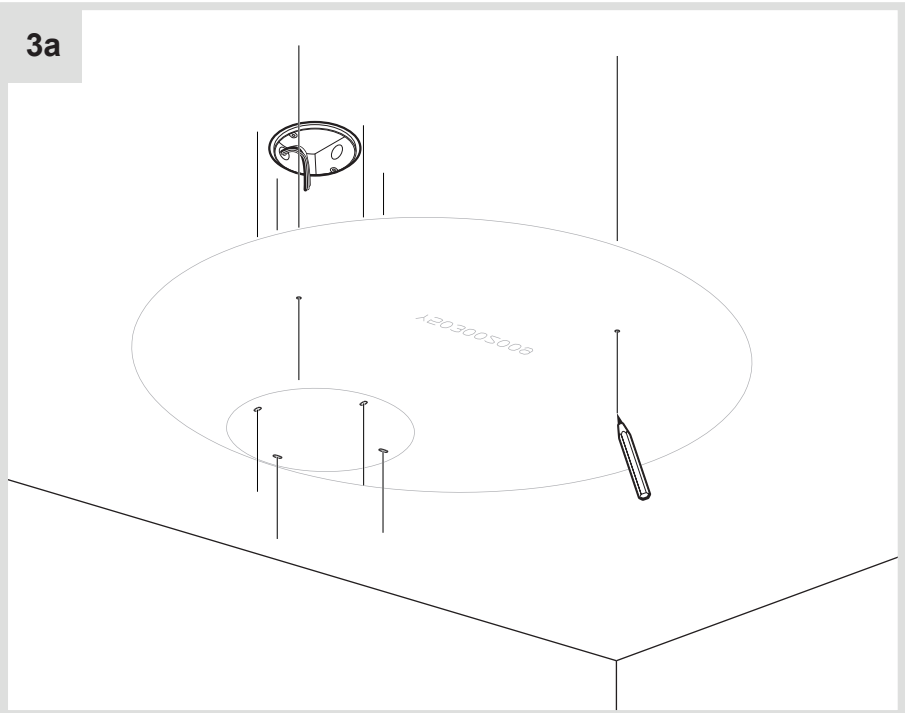

Artemide®

Led net Circolare

design
M. De Lucchi

i

1a

2a

3a

4a