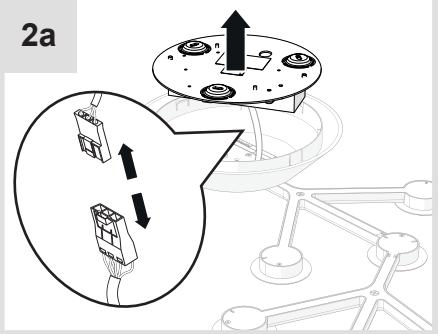

Artemide®

Led net 66

design
M. De Lucchi

i

 a

1a

2a

3a