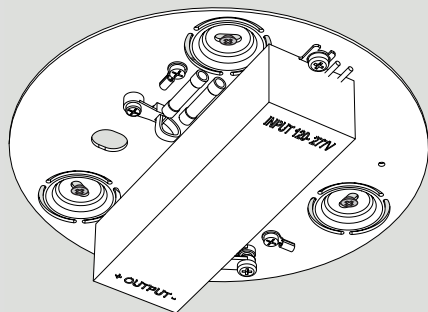

5a

white/blanc/blanco white/blanc/blanco
green/vert/verde green/vert/verde
black/noir/negro black/noir/negro

6a

7a