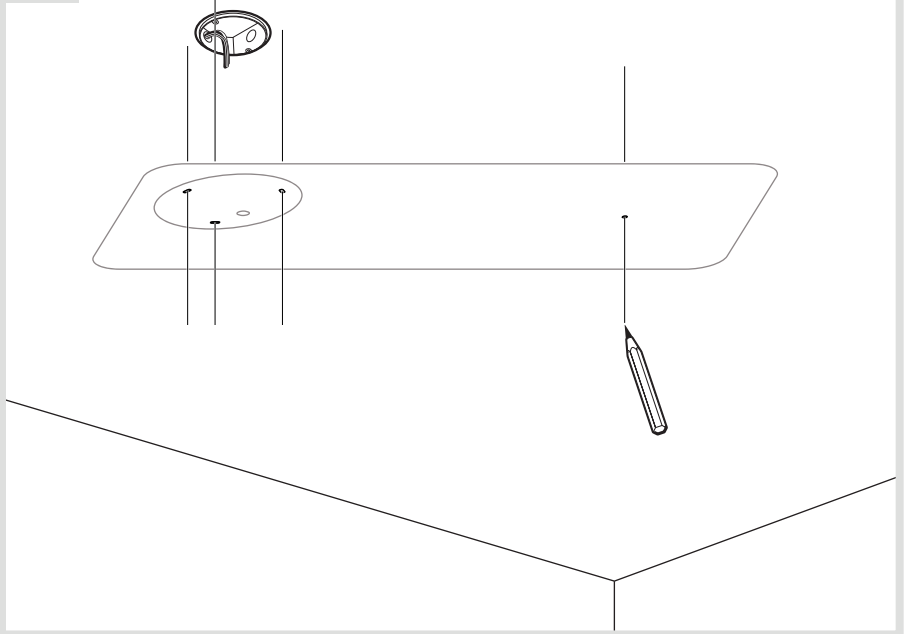

Artemide®

Led net 66

design
M. De Lucchi

i

 a

1a

2a

3a