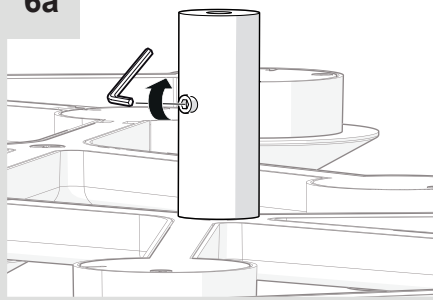

5a

white/blanc/blanco white/blanc/blanco
green/vert/verde green/vert/verde
black/noir/negro black/noir/negro

6a

7a