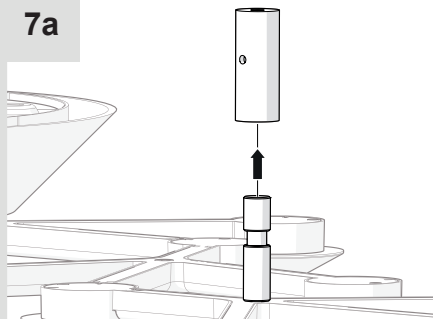

5a

white/blanc/blanco white/blanc/blanco
green/vert/verde green/vert/verde
black/noir/negro black/noir/negro

6a

7a