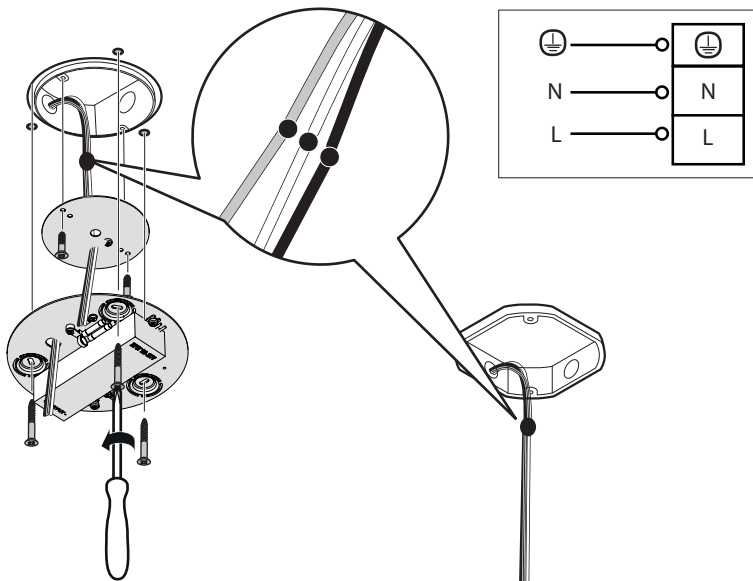

5a

white/blanc/blanco white/blanc/blanco
green/vert/verde green/vert/verde
black/noir/negro black/noir/negro