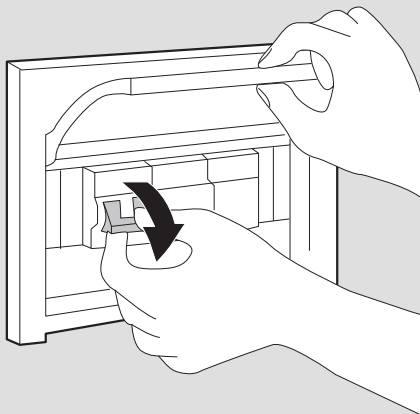

Artemide®

Led net 66

design
M. De Lucchi

i

 a

1a

2a

3a