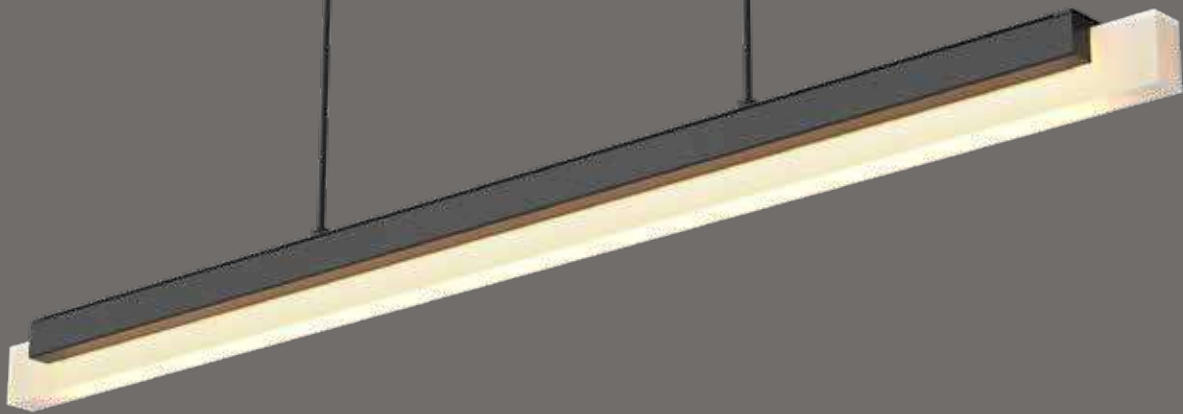

Suspendu linéaire intelligent

Nouveau dans le monde de la technologie intelligente? Dals vous propose son linéaire suspendu intelligent. Ce luminaire est la pièce manquante a vos réunions de famille ou tout simplement au bureau. À l'aide de l'applicaïton DALS Connect et de Google Home ou Amazon Alexa, ce suspendu est la réponse à un endroit de rassemblement amusant et unique.

MAISON
INTELLIGENTE

NOUVEAU

Modèle	Taille	Watts	Lumens livrés	Lumens DEL	IRC	T° Couleur	Tension
SM-LPD39	39.5"	30 W	1665 lm	1830 lm	80+	RGB + 2700 K - 6500 K	120 V

Caractéristiques

Fabriqué en aluminium extrudé
Plus de 50 000 heures de durée de vie
Hauteur ajustable, jusqu'à 10 pieds
Spectre de couleurs complet
2700K – 6500K en blancs purs
Intensité réglable via l'appli
Dals Connect uniquement
Pour une utilisation en
intérieur uniquement
Montage sur boîte de jonction
octogonale de 4"
Garantie de 3 ans

Fini

● BK Noir

Exemple de commande

SM-LPD39

Suspendu linéaire intelligent dans
une fini noire

Téléchargez l'appli gratuite Dals Connect

WiFi - pas de hub nécessaire
Créer des groupes
Programmation
Accès à distance
Compatible avec Google Assistant
et Amazon Alexa