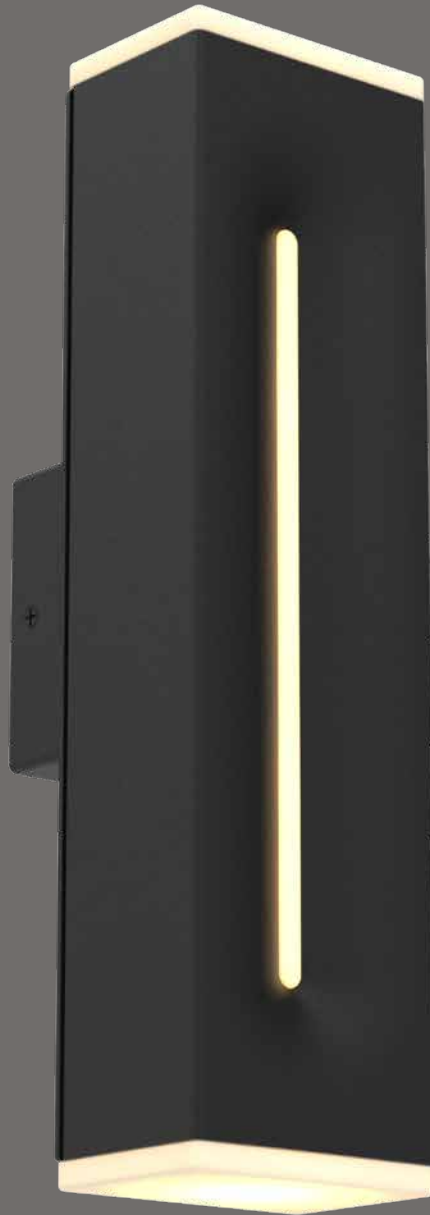

# Applique mural

Coup de foudre assuré! Cette applique murale extérieure vous propose un éclairage vers le haut et le bas mais aussi au centre de l'applique à travers une délicate ouverture. Vous désirez que votre éclairage reflète votre style de vie urbain ou rurale? Vous n'avez qu'à choisir parmi les cinq températures de couleur. Rien de plus simple.

MOUILLÉ

ADA  
CONFORME

NOUVEAU

Modèle	Taille	Watts	Lumens livrés	Lumens DEL	IRC	T° Couleur	Tension
LWJ16-CC	17"	20 W	760 lm	815 lm	90	2700, 3000, 3500, 4000, 5000 K	120 V

### Caractéristiques

Fabriqué en aluminium extrudé  
Entièrement scellé  
Plus de 50 000 heures de durée de vie  
Sortie d'éclairage unique haut,  
bas et centre  
CCT sélectionnable par commutateur:  
2700 K/3000 K/3500 K/4000 K/5000 K  
Consistance de couleur supérieure  
Transformateur graduable intégré  
Conforme à l'ADA