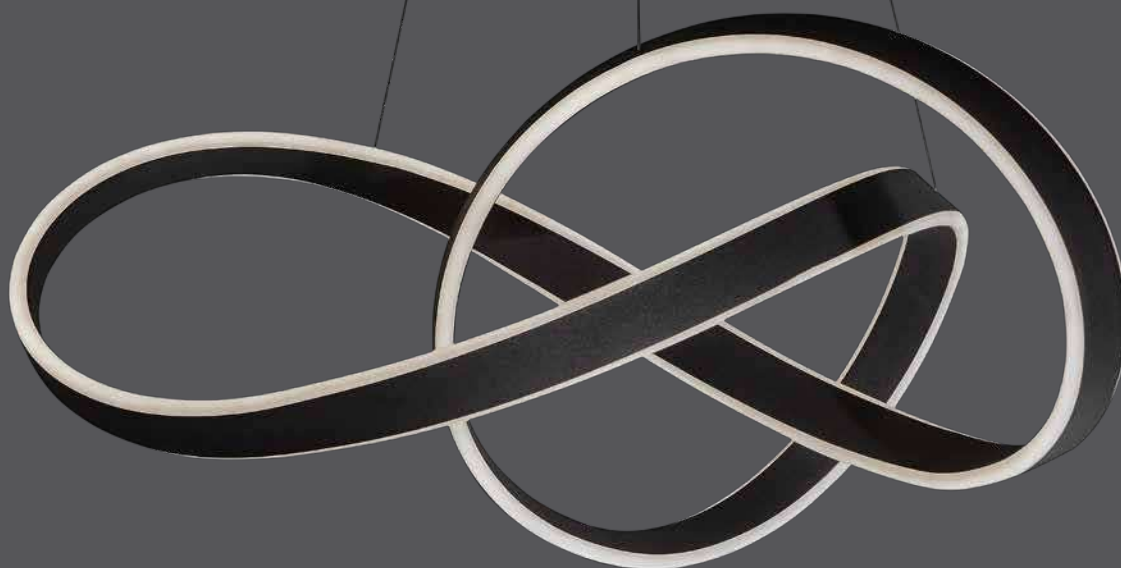

Suspendu de style ruban

Notre luminaire suspendu de style ruban avec côtés lumineux, offre un flux de lumière continu blanc chaud. Un luminaire qui fera définitivement jaser.

Modèle	Taille	Watts	Lumens livrés	IRC	T° Couleur	Tension
TWPD	28"	80 W	3960 lm	80	3000 K	120 V

Caractéristiques

Plus de 50 000 heures de durée de vie
Hauteur ajustable, jusqu'à 4 pieds
Boîtier en aluminium moulé sous pression maximisant la dissipation de chaleur
Lentille givrée
Transformateur graduable intégré
Convient aux endroits secs
Montage sur boîte de jonction octogonale de 4"
Veuillez vous référer à notre site internet pour la liste des gradateurs compatibles
Garantie de 5 ans

Fini

- **BK** Noir
- **WH** Blanc

Exemple de commande

TWPD-3K-WH
Suspendu TWPD dans un fini noir

Note

Pour d'autres finis et/ou températures de couleurs, veuillez contacter votre représentant DALI. À noter que les commandes spéciales auront un délai de livraison d'au moins 12 semaines et qu'il pourrait y avoir une quantité minimum requise