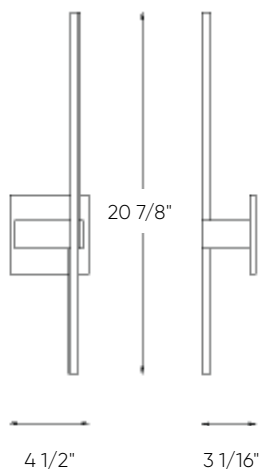

Modèle	Taille	Watts	Lumens livrés	IRC	T° Couleur	Tension
STK21	21"	7 W	400 lm	90	3000 K	120 V
STK37	37"	13 W	840 lm	90	3000 K	120 V

Caractéristiques

Plus de 50 000 heures de durée de vie
Lumière blanche chaleureuse
Faible consommation d'énergie
Consistance de couleur supérieure
Transformateur graduable intégré
Conforme à l'ADA
Compatible avec les gradateurs TRIAC et ELV
Convient aux endroits mouillés
Veuillez vous référer à notre site internet pour la liste des gradateurs compatibles
Garantie de 5 ans

Fini

- **BK** Noir
- **WH** Blanc

Exemple de commande

STK21-3K-WH
Applique murale STK21-3K 21" dans un fini blanc

Note

Pour d'autres finis et/ou températures de couleurs, veuillez contacter votre représentant DALI. À noter que les commandes spéciales auront un délai de livraison d'au moins 12 semaines et qu'il pourrait y avoir une quantité minimum requise

STK21