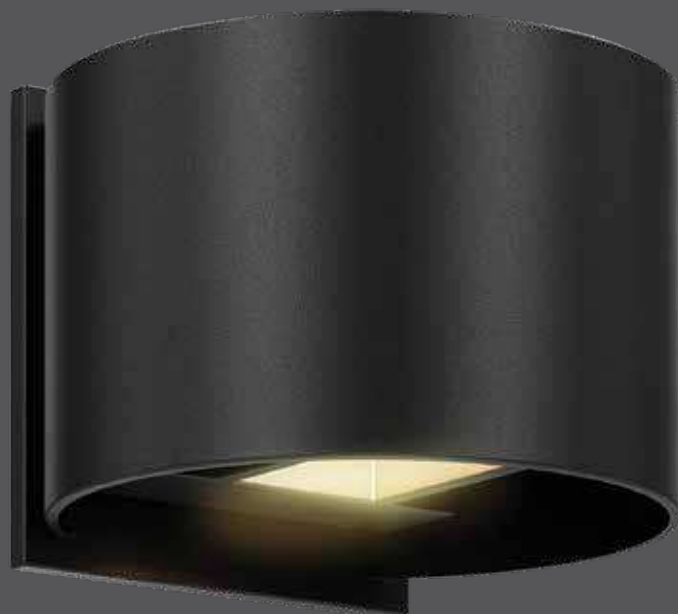

Applique murale DEL

Cette applique murale DEL très innovatrice fournit la solution parfaite à vos besoins d'éclairage. En ajustant les panneaux directionnels, vous pourrez créer un effet original dans votre milieu.

Modèle	Watts	Lumens livrés	LED lumens	IRC	T° Couleur	Tension
LEDWALLO02D	7 W	540 lm	600 lm	90	3000 K	120 V

Caractéristiques

Plus de 50 000 heures de durée de vie
 Construction en aluminium
 Lumière blanche chaleureuse
 Sortie d'éclairage unique haut et bas
 Angle d'éclairage facilement réglable de 0° à 92°
 Faible consommation d'énergie
 Consistance de couleur supérieure
 Éclairage directionnel
 Transformateur graduable intégré
 Convient aux endroits mouillés
 Veuillez vous référer à notre site internet pour la liste des gradateurs compatibles
 Température idéale d'opération :
 -20° à 40°C
 Garantie de 5 ans

Fini

● **BK** Noir

Exemple de commande

LEDWALLO02D-BK
 Applique murale LEDWALLO02D dans un fini noir

Note

Pour d'autres finis et/ou températures de couleurs, veuillez contacter votre représentant DALI. À noter que les commandes spéciales auront un délai de livraison d'au moins 12 semaines et qu'il pourrait y avoir une quantité minimum requise