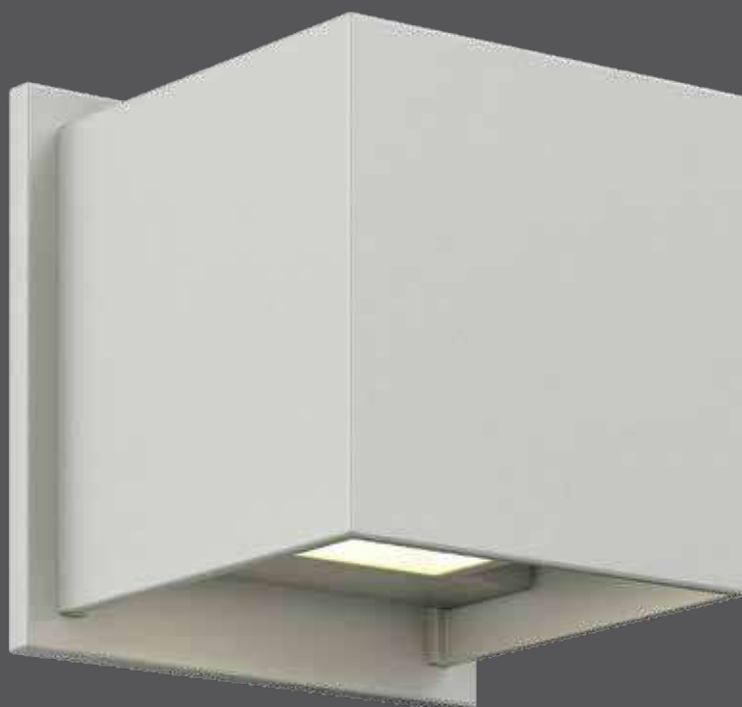

Applique murale DEL

Imaginez être capable de contrôler manuellement la quantité de lumière provenant à la fois du haut et du bas de votre luminaire. C'est désormais possible avec nos nouvelles appliques murales DEL.

Modèle	Watts	Lumens livrés	LED lumens	IRC	T° Couleur	Tension
LEDWALL001D	7 W	540 lm	600 lm	90	3000 K	120 V

Caractéristiques

Plus de 50 000 heures de durée de vie
 Construction en aluminium
 Lumière blanche chaleureuse
 Sortie d'éclairage unique haut et bas
 Angle d'éclairage facilement réglable de 0° à 92°
 Faible consommation d'énergie
 Consistance de couleur supérieure
 Éclairage directionnel
 Transformateur graduable intégré
 Convient aux endroits mouillés
 Veuillez vous référer à notre site internet pour la liste des gradateurs compatibles
 Température idéale d'opération :
 -20° à 40°C
 Garantie de 5 ans

Exemple de commande

LEDWALL001D-BK
 Applique murale LEDWALL001D dans un fini noir

LEDWALL001D