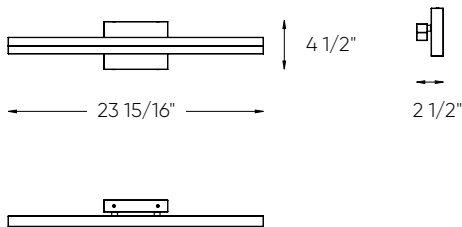

Modèle	Taille	Watts	Lumens livrés	LED lumens	IRC	T° Couleur	Tension
LEDVAN003-CC-24	24"	22 W	1300 lm	1600 lm	90	2700, 3000, 3500, 4000, 5000 K	120 V
LEDVAN003-CC-32	32"	35 W	1900 lm	4000 lm	90	2700, 3000, 3500, 4000, 5000 K	120 V

Caractéristiques

Plus de 50 000 heures de durée de vie
Lumière blanche chaleureuse
Conforme à l'ADA
Consistance de couleur supérieure
Transformateur graduable intégré
CCT sélectionnable par commutateur:
2700 K/3000 K/3500 K/4000 K/5000 K
Convient aux endroits secs
Veuillez vous référer à notre site internet
pour la liste des gradateurs compatibles
Garantie de 5 ans

Fini

- **BK** Noir
- **CH** Chrome
- **SN** Nickel satiné

Exemple de commande

LEDVAN003-CC-32CH
Luminaire murale LEDVAN003-CC-32 32"
dans un fini chrome

Note

Pour d'autres finis et/ou températures de couleurs, veuillez contacter votre représentant DALI. À noter que les commandes spéciales auront un délai de livraison d'au moins 12 semaines et qu'il pourrait y avoir une quantité minimum requise

LEDVAN003-CC-24"