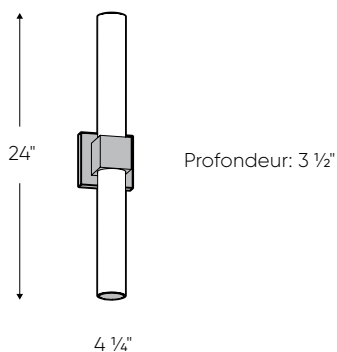

Modèle	Taille	Watts	Lumens livrés	LED lumens	IRC	T° Couleur	Tension
LEDVAN002-CC-24	24"	24 W	1300 lm	2000 lm	80	2700, 3000, 3500, 4000, 5000 K	120 V
LEDVAN002-CC-36	36"	32 W	1900 lm	2500 lm	80	2700, 3000, 3500, 4000, 5000 K	120 V

Caractéristiques

Plus de 50 000 heures de durée de vie
Lumière blanche chaleureuse
Lentille en verre dépoli rond
Conforme à l'ADA
Faible consommation d'énergie
Consistance de couleur supérieure
Technologie DEL graduable 120V AC
CCT sélectionnable par commutateur:
2700 K/3000 K/3500 K/4000 K/5000 K
Convient aux endroits humides
Veuillez vous référer à notre site internet
pour la liste des gradateurs compatibles
Garantie de 5 ans

Fini

- **CH** Chrome
- **SN** Nickel satiné

Exemple de commande

LEDVAN002-CC-36CH
Luminaire murale rond LEDVAN002-CC-36
36" dans un fini chrome

Note

Pour d'autres finis et/ou températures
de couleurs, veuillez contacter votre
représentant DALI. À noter que les
commandes spéciales auront un délai
de livraison d'au moins 12 semaines et
qu'il pourrait y avoir une quantité
minimum requise

LEDVAN002-CC-24