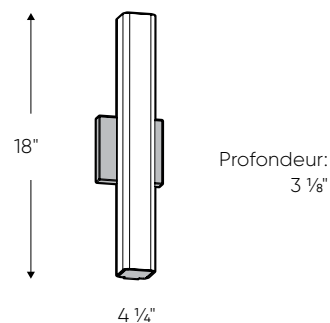

LEDVAN001-CC-18