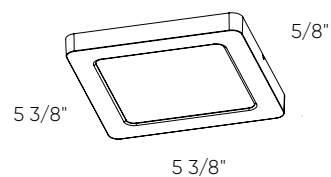

Modèle	Taille	Watts	Lumens livrés	LED lumens	IRC	T° Couleur	Tension
7205SQ	5"	10 W	470 lm	550 lm	90	3000 K	120 V
7209SQ	9"	19 W	1080 lm	1150 lm	90	3000 K	120 V

Caractéristiques

Transformateur graduable intégré
Plus de 50 000 heures de durée de vie
Lumière blanche chaleureuse
Excellent rendu des couleurs
Performance et durée de vie supérieures des DEL
Distribution large et uniforme sur 360°
Émission de chaleur minimale
Lentille givrée
Technologie "Edge-lit"
Construction en plastique

L'installation se fait sur une boîte de jonction standard
Convient aux endroits humide
Veuillez vous référer à notre site internet pour la liste des gradateurs compatibles
Garantie de 5 ans

Finis

○ WH Blanc

Exemple de commande

7205SQ-WH
Plafonnier 5" dans un fini blanc

Note

Pour d'autres finis et/ou températures de couleurs, veuillez contacter votre représentant DALI. À noter que les commandes spéciales auront un délai de livraison d'au moins 12 semaines et qu'il pourrait y avoir une quantité minimum requise

7205SQ

7209SQ