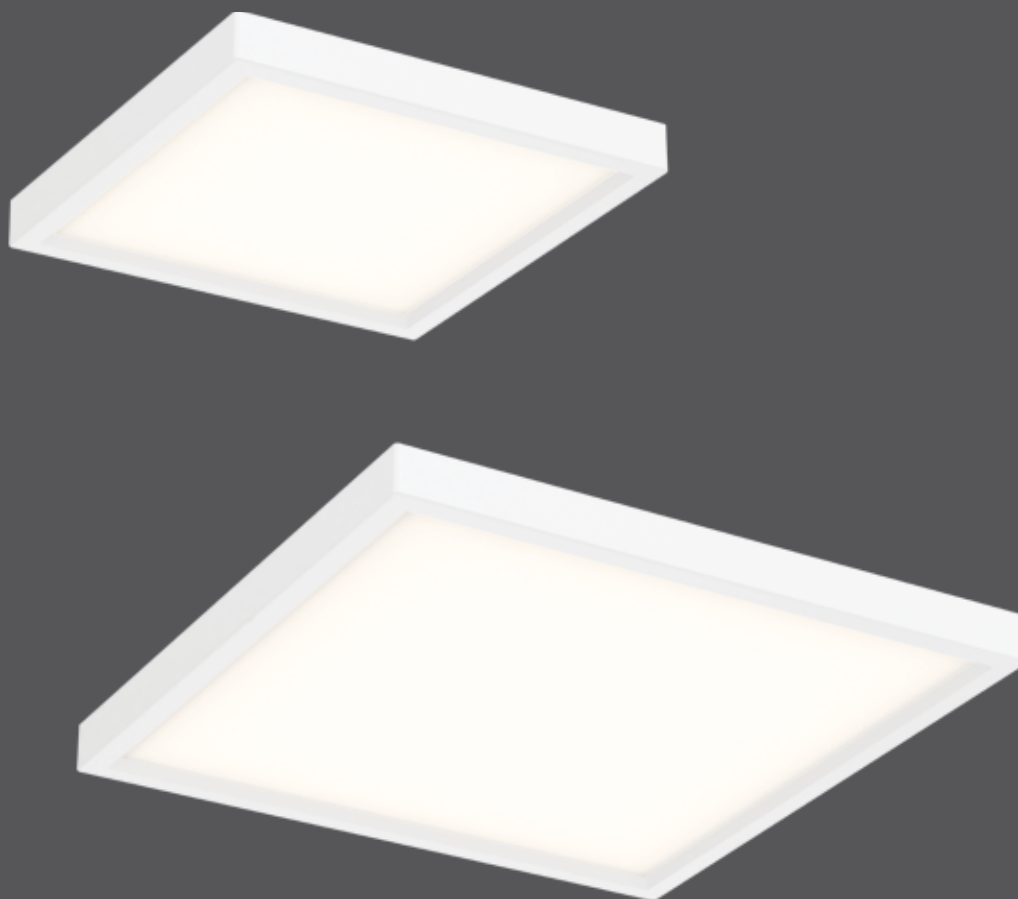

Plafonnier carré DEL

Profil aminci et éclairage uniforme sont au coeur même de notre plafonnier DEL. Choisissez parmi les trois dimensions offertes pour personnaliser vos projets d'éclairage.

Modèle	Taille	Watts	Lumens livrés	LED lumens	IRC	T° Couleur	Tension
7205SQ	5"	10 W	470 lm	550 lm	90	3000 K	120 V
7209SQ	9"	19 W	1080 lm	1150 lm	90	3000 K	120 V

Caractéristiques

Transformateur graduable intégré
Plus de 50 000 heures de durée de vie
Lumière blanche chaleureuse
Excellent rendu des couleurs
Performance et durée de vie supérieures des DEL
Distribution large et uniforme sur 360°
Émission de chaleur minimale
Lentille givrée
Technologie "Edge-lit"
Construction en plastique