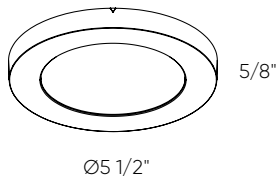

Modèle	Taille	Watts	Lumens livrés	LED lumens	IRC	T° Couleur	Tension
7205	5"	6 W	350 lm	600 lm	90	3000 K	120 V
7207	7"	12 W	770 lm	1100 lm	90	3000 K	120 V
7209	9"	18 W	1260 lm	1700 lm	90	3000 K	120 V

Caractéristiques

Transformateur graduable intégré
Plus de 50 000 heures de durée de vie
Lumière blanche chaleureuse
Excellent rendu des couleurs
Performance et durée de vie supérieures des DEL
Distribution large et uniforme sur 360°
Émission de chaleur minimale
Lentille givrée
Technologie "Edge-lit"
Construction en plastique

L'installation se fait sur une boîte de jonction standard
Convient aux endroits humide
Veuillez vous référer à notre site internet pour la liste des gradateurs compatibles
Garantie de 5 ans

Fini

○ **WH** Blanc

Exemple de commande

7209-WH
Plafonnier 9" dans un fini blanc

Note

Pour d'autres finis et/ou températures de couleurs, veuillez contacter votre représentant DALI. À noter que les commandes spéciales auront un délai de livraison d'au moins 12 semaines et qu'il pourrait y avoir une quantité minimum requise

7205