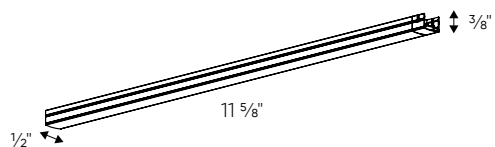

Connecteur en forme de "L" éclairé

LINU12-ACC-T-LEFT

Connecteur en forme de "T" illuminé

LINU12-ACC-T-MIDDLE

Connecteur en forme de "T" illuminé

LINU12-ACC-T-RIGHT

Connecteur en forme de "T" illuminé

LINU12-EXT24

Cordon d'interconnexion de 24"

LINU12-EXT108

Cordon d'interconnexion de 108"

Exemple de commande

LINU12

Linéaire de 12" avec 400 lumens à 3000 K dans un fini aluminium sablé

LINU12

LINU04