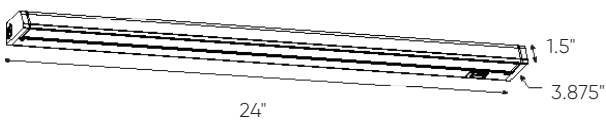

Modèle	Taille	Watts	Lumens livrés	Lumens DEL	IRC	T° Couleur	Tension
HLF09-3K	9"	3 W	200 lm	250 lm	90	3000 K	120 V
HLF12-3K	12"	4 W	380 lm	450 lm	90	3000 K	120 V
HLF18-3K	18"	8 W	675 lm	750 lm	90	3000 K	120 V
HLF24-3K	24"	12 W	900 lm	1000 lm	90	3000 K	120 V
HLF30-3K	30"	16 W	1100 lm	1200 lm	90	3000 K	120 V

Caractéristiques

Connexion directe 120 VAC ou branchement direct

Graduable avec la plupart des gradateurs électroniques à bas tension

Plus de 50 000 heures de durée de vie

Interconnectable

Profil très discret

Construction robuste

Fini

○ **WH** Blanc

Accessoires

9000-ACCE24

Cordon d'interconnexion de 24"

9000-ACCE72

Cordon d'interconnexion de 72"

Exemple de commande

HLF18-3K-WH

Linéaire fixe de 18" dans un fini blanc

Note

Pour d'autres finis et/ou températures de couleurs, veuillez contacter votre représentant DALI. À noter que les commandes spéciales auront un délai de livraison d'au moins 12 semaines et qu'il pourrait y avoir une quantité minimum requise.

HLF24