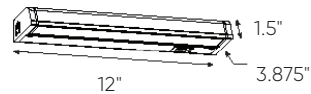

Modèle	Taille	Watts	Lumens livrés	Lumens DEL	IRC	T° Couleur	Tension
HLF09-3K	9"	3 W	200 lm	250 lm	90	3000 K	120 V
HLF12-3K	12"	4 W	380 lm	450 lm	90	3000 K	120 V
HLF18-3K	18"	8 W	675 lm	750 lm	90	3000 K	120 V
HLF24-3K	24"	12 W	900 lm	1000 lm	90	3000 K	120 V
HLF30-3K	30"	16 W	1100 lm	1200 lm	90	3000 K	120 V

Caractéristiques

Connexion directe 120 VAC ou branchement direct

Graduable avec la plupart des gradateurs électroniques à bas tension

Plus de 50 000 heures de durée de vie

Interconnectable

Profil très discret

Construction robuste

Fini

○ **WH** Blanc

Accessoires

9000-ACCE24

Cordon d'interconnexion de 24"

9000-ACCE72

Cordon d'interconnexion de 72"

Exemple de commande

HLF18-3K-WH

Linéaire fixe de 18" dans un fini blanc

Note

Pour d'autres finis et/ou températures de couleurs, veuillez contacter votre représentant DALI. À noter que les commandes spéciales auront un délai de livraison d'au moins 12 semaines et qu'il pourrait y avoir une quantité minimum requise.

HLF12