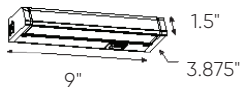

Modèle	Taille	Watts	Lumens livrés	Lumens DEL	IRC	T° Couleur	Tension
HLF09-3K	9"	3 W	200 lm	250 lm	90	3000 K	120 V
HLF12-3K	12"	4 W	380 lm	450 lm	90	3000 K	120 V
HLF18-3K	18"	8 W	675 lm	750 lm	90	3000 K	120 V
HLF24-3K	24"	12 W	900 lm	1000 lm	90	3000 K	120 V
HLF30-3K	30"	16 W	1100 lm	1200 lm	90	3000 K	120 V

Caractéristiques

Connexion directe 120 VAC ou branchement direct

Graduable avec la plupart des gradateurs électroniques à bas tension

Plus de 50 000 heures de durée de vie

Interconnectable

Profil très discret

Construction robuste

Fini

○ **WH** Blanc

Accessoires

9000-ACCE24

Cordon d'interconnexion de 24"

9000-ACCE72

Cordon d'interconnexion de 72"

Exemple de commande

HLF18-3K-WH

Linéaire fixe de 18" dans un fini blanc

Note

Pour d'autres finis et/ou températures de couleurs, veuillez contacter votre représentant DALI. À noter que les commandes spéciales auront un délai de livraison d'au moins 12 semaines et qu'il pourrait y avoir une quantité minimum requise.

HLF09