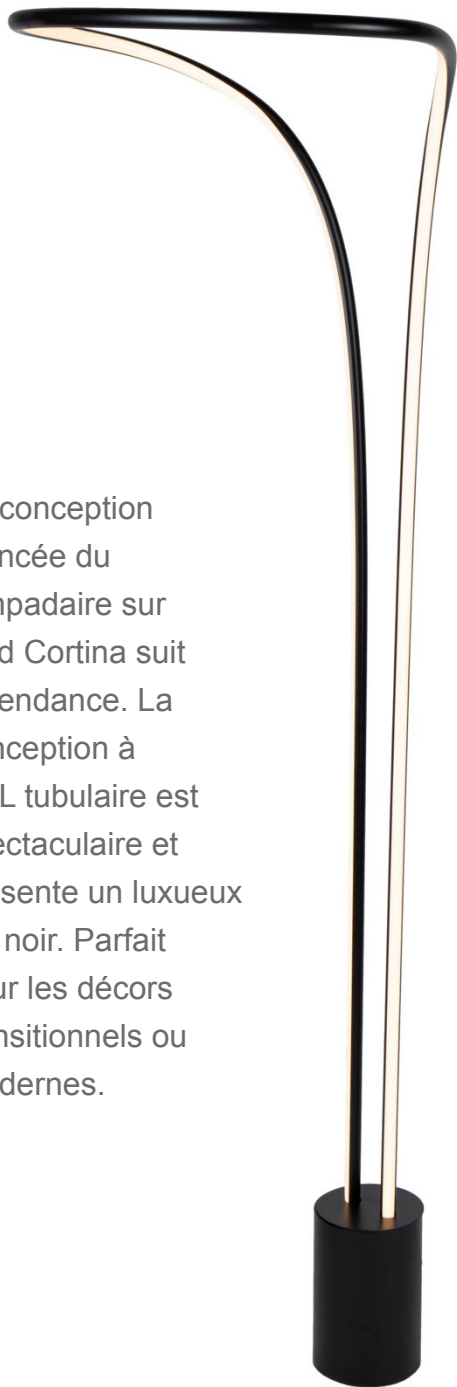

Lampadaire sur pied Cortina à DEL de 33 W Noir mat

La conception élancée du lampadaire sur pied Cortina suit la tendance. La conception à DEL tubulaire est spectaculaire et présente un luxueux fini noir. Parfait pour les décors transitionnels ou modernes.

COMMANDE			
Modèle: AC7589BK			
Collection: Cortina			
Fini: Noir mat			
DIMENSIONS DU PRODUIT			
Poids	9,23 lb		
Largeur	18 po		
Longueur			
Hauteur	57,87 po		
Hauteur Totale	57,87 po		
Extension			
Chaîne			
Tiges			
Cordon			
Fil			
Taille du Pavillon de la Plaque d'Appui			
Plafond Incliné	Non		
DIMENSIONS DE L'EMBALLAGE			
Poids	Longueur	Largeur	Hauteur
12 lb	63 po	15,70 po	19,70 po
AMPOULES			
Ampoules Incluses	Oui		
Nombre d'Ampoules	1		
Puissance	33		
Atténuable	Oui		
Type de Douilles	DEL intégrée		
Lumens (DEL)	2400		
CRI (DEL)	80		
Kelvin (DEL)	3000		
AUTRE			
CUP	778350019217		
Matériau	Aluminium		
Homologation	Intérieur / Sec		
Cote de Sécurité	ETL		
Garantie	Garantie limitée à vie		