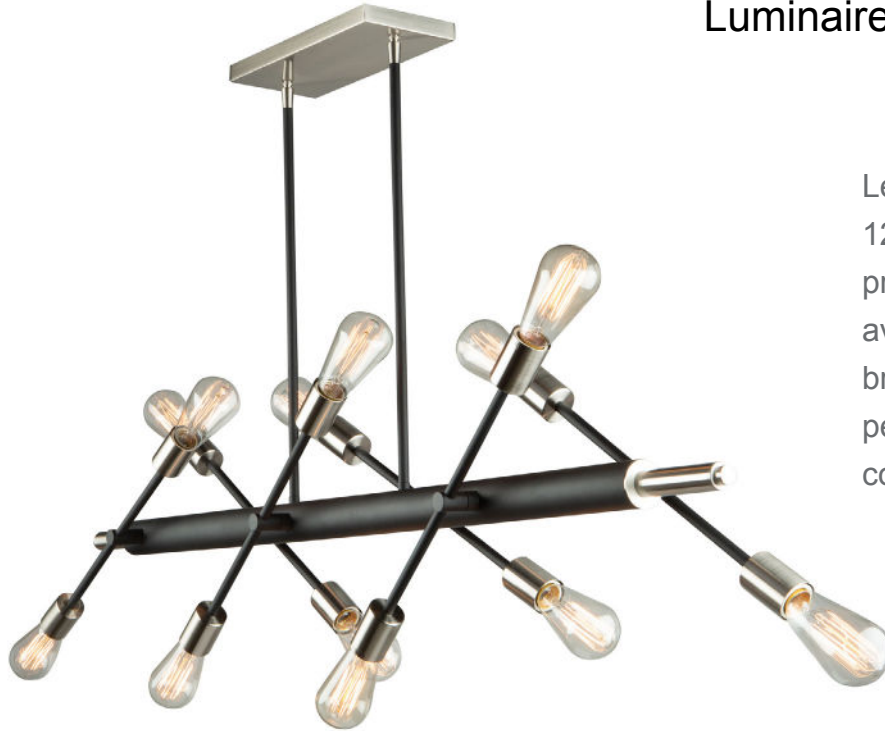

Luminaire d'îlot Truro à 12 ampoules Noir mat et nickel brossé

Le luminaire linéaire d'îlot à 12 ampoules de la collection Truro propose une conception tubulaire avec des accents en nickel brossé et un cadre noir. Les bras peuvent être positionnés dans la configuration que vous voulez.

COMMANDE		DIMENSIONS DE L'EMBALLAGE			
Modèle: AC11257NB		Poids	Longueur	Largeur	Hauteur
Collection: Truro		13 lb	53.00 po	11.00 po	6.00 po
Fini: Noir mat et nickel brossé					
DIMENSIONS DU PRODUIT		AMPOULES			
Poids	9.9 lb	Ampoules Incluses	Non		
Largeur	8.46 po	Nombre d'Ampoules	12		
Longueur	46.89 po	Puissance	100		
Hauteur	16.14 po	Atténuable	Oui		
Hauteur Totale	52.8 po	Type de Douilles	Incandescente / DEL – E26 / moyenne (standard)		
Extension		Lumens (DEL)			
Chaîne	42 po	CRI (DEL)			
Tiges	6 x 12 po + 2 x 6 po	Kelvin (DEL)			
Cordon		AUTRE			
Fil	96	CUP	778350019309		
Taille du Pavillon de la Plaque d'Appui	11 D po	Matériau	Métal		
Plafond Incliné	Oui	Homologation	Intérieur / sec		
		Cote de Sécurité	ETL		
		Garantie	Garantie limitée à vie		