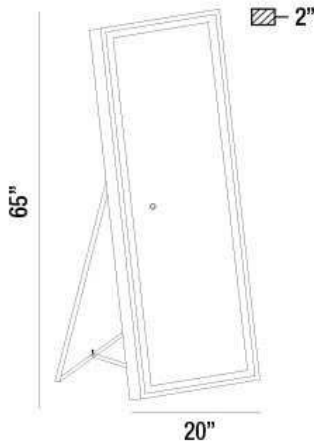

OPTIONS AVAILABLE

ITEM NO.	FINISH	SHADE
31855-013