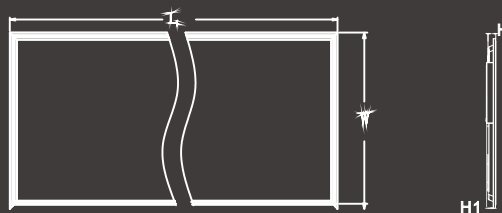

Dimension

ModelNo.	L	W	H	H1
LT-0606	603mm(23.7")	603mm(23.7")	28mm(1.1")	45mm(1.7")
LT-1203	1213mm(47.7")	303mm(11.9")	28mm(1.1")	45mm(1.7")
LT-1206	1213mm(47.7")	603mm(23.7")	28mm(1.1")	45mm(1.7")

Specification/Product Parameters