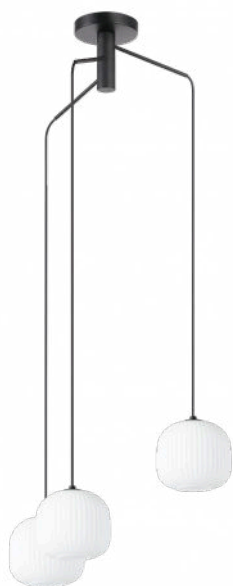

99368A MANTUNALLE

Informations générales

Numéro de matériel	99368A
Type	luminaire en suspension
Segment de produits	Luminaire de l'espace à vivre
Theme	Autre / non associable

Dimensions

Hauteur de l'article (en inch)	94.49
Diamètre de l'article (en inch)	24.45
Poids net	3,01 kilogramme

Matériau et couleur

Matériel de boîtier	acier
Couleur de boîtier	noir
Couleur du câble	Noir
Matériel en verre / de l'abat-jour	verre
Couleur du verre / de l'abat-jour	blanc

Fonctionnalité

Type d'interrupteur	sans interrupteur
Pile	Aucun