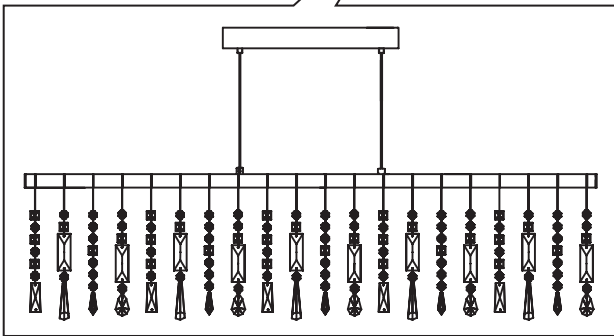

### ATTENTION:

La longueur minimum de corde entre la canopée et le luminaire doit être d'un minimum de 100mm (4")

### PRECAUCIÓN:

El largo mínimo del cable entre la caja de montaje y la luminaria debe ser 100mm (4")

# INSTRUCTIONS INSTRUCCIONES 93564A - TERROS

**C**

Ground / Mise à la terre / Tierra

Black / Noir / Negro

White / Blanc / Blanco

**E**

Dimmable with touch dimmer on fixture. **DO NOT USE A WALL DIMMER WITH THIS FIXTURE.**

Graduable avec gradateur intégré sur la fixture. **NE PAS UTILISER UN GRADATEUR MURALE AVEC CETTE FIXTURE.**

El dimmer está incorporado en la lámpara y funciona con sólo tocarla. **NO USE UN DIMMER DE PARED PARA ESTA LÁMPARA.**