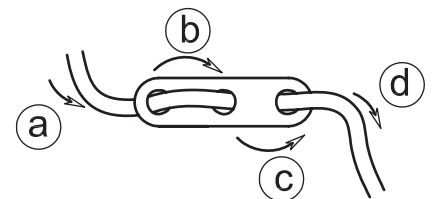

2 HEIGHT ADJUSTMENT: AJUSTEMENT DE LA HAUTEUR: AJUSTE DE ALTURA: