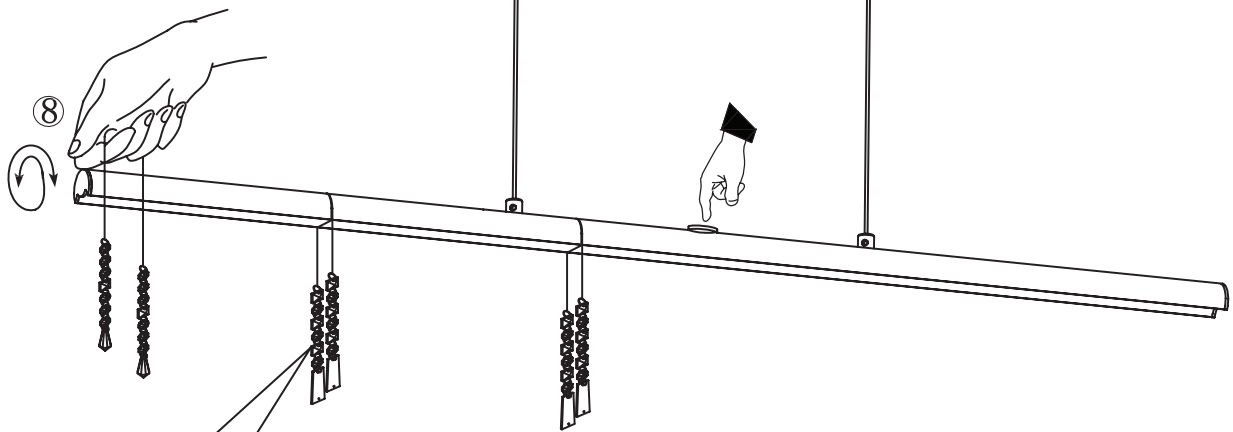

INSTRUCTIONS INSTRUCCIONES 93564A - TERROS

C

Ground / Mise à la terre / Tierra

Black / Noir / Negro

White / Blanc / Blanco