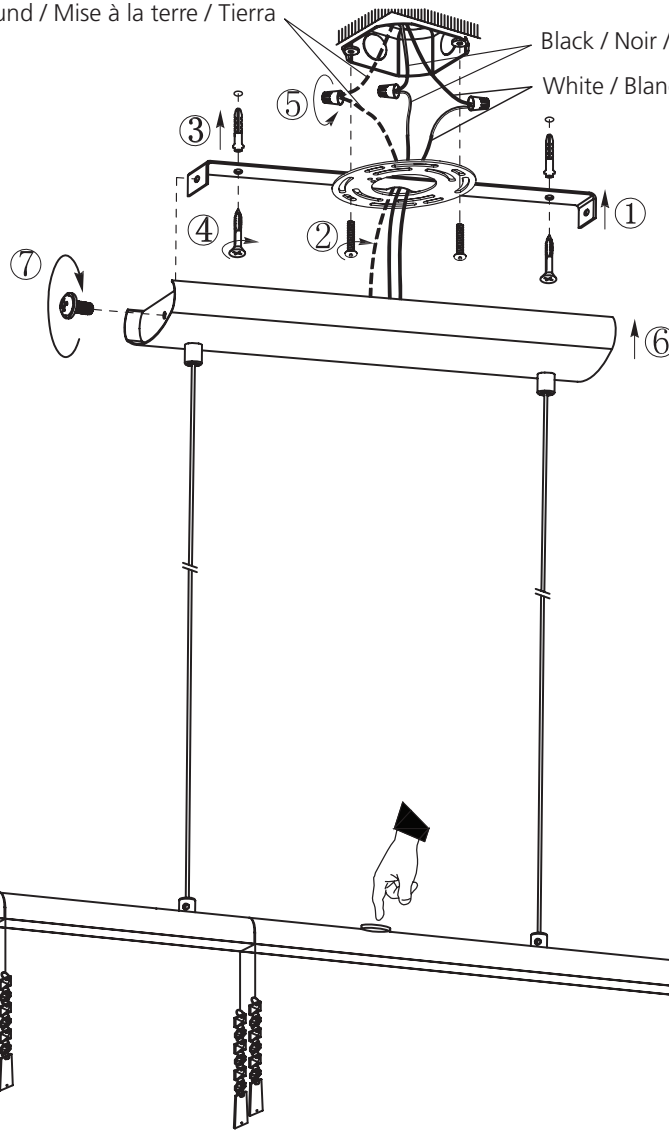

### CAUTION:

Minimum cord length between the canopy and luminaire frame 100mm (4")

### ATTENTION:

La longueur minimum de corde entre la canopée et le luminaire doit être d'un minimum de 100mm (4")

# INSTRUCTIONS INSTRUCCIONES 93564A - TERROS

**C**

Ground / Mise à la terre / Tierra

Black / Noir / Negro

White / Blanc / Blanco

**E**

Dimmable with touch dimmer on fixture. **DO NOT USE A WALL DIMMER WITH THIS FIXTURE.**