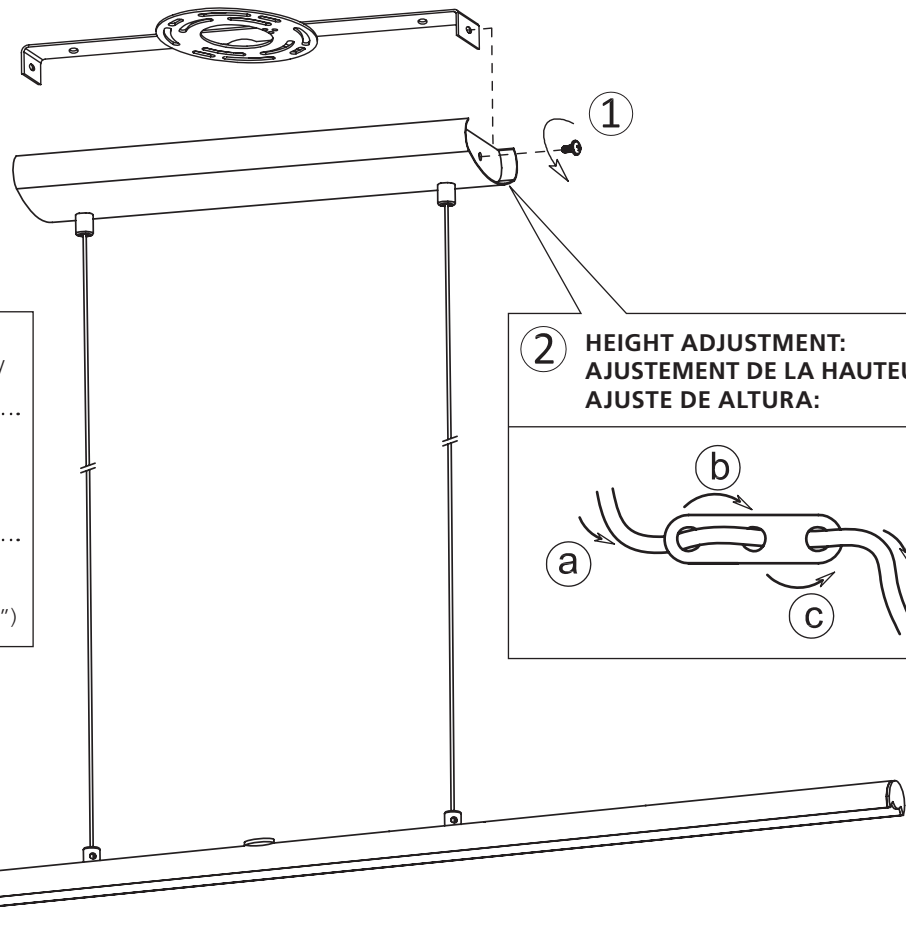

PRECAUCIONES DE SEGURIDAD:

1. Corte la corriente eléctrica antes de comenzar la instalación de la lámpara. (vea fig. A)
2. Este producto debe ser instalado conforme al código de instalación, aplicable por una persona con conocimiento en la construcción y operación del producto y los peligros que implica.
3. El dimmer está incorporado en la lámpara y funciona con sólo tocarla. **NO USE UN DIMMER DE PARED PARA ESTA LÁMPARA.**

NOTA: el producto puede no ser exactamente igual al mostrado en la figura.

B