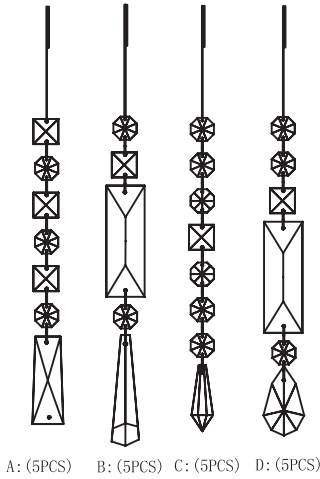

### CAUTION:

Minimum cord length between the canopy and luminaire frame 100mm (4")

### ATTENTION:

La longueur minimum de corde entre la canopée et le luminaire doit être d'un minimum de 100mm (4")

### PRECAUCIÓN:

El largo mínimo del cable entre la caja de montaje y la luminaria debe ser 100mm (4")

# INSTRUCTIONS INSTRUCCIONES 93564A - TERROS

**C**

Ground / Mise à la terre / Tierra

Black / Noir / Negro

White / Blanc / Blanco

**E**

Dimmable with touch dimmer on fixture. **DO NOT USE A WALL DIMMER WITH THIS FIXTURE.**