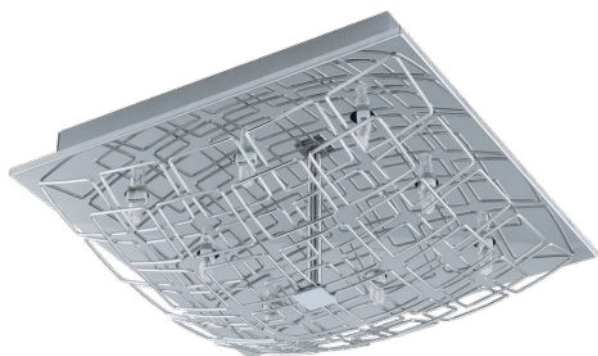

91491A CROMER 1

Informations générales

Numéro de matériel	91491A
Type	plafonnier
Segment de produits	Luminaire de l'espace à vivre
Theme	Autre / non associable

Dimensions

Hauteur de l'article (en inch)	5.24
Largeur de l'article (en inch)	14.57
Longueur de l'article (en inch)	14.57
Poids net	2,95 kilogramme

Matériau et couleur

Matériel de boîtier	acier
Couleur de boîtier	chrome

Fonctionnalité

Type d'interrupteur	sans interrupteur
Pile	Aucun

91491A CROMER 1

Informations techniques

Tension secteur	120V,60Hz (A)
Tension de service	120V,60Hz (A)
certificats	ETL/CE
Puissance max. (1)	8X25W

G9

8X25
W

INCL.