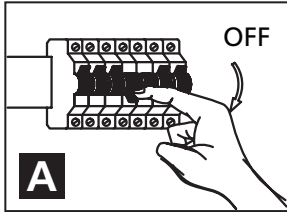

INSTRUCTIONS
INSTRUCCIONES
202942A - WESTBURY

SAFETY PRECAUTIONS:

1. Turn off electrical power at breaker panel before starting installation of light fixture (see fig. A)
2. This product must be installed in accordance with the applicable installation code by a person familiar with the construction and operation of the product and the hazards involved.

NOTE: product may not look exactly as shown in figures.

MESURE DE SÉCURITÉ: (MISE EN GARDE)

1. Fermez le courant au disjoncteur avant de débiter l'installation de la fixture. (voir la fig. A)
2. Ce produit doit être installé selon le code d'installation pertinent par une personne qui connaît bien le produit et son fonctionnement ainsi que les risques inhérents.

N.B.: le produit peut différer de l'illustration.

PRECAUCIONES DE SEGURIDAD:

1. Corte la corriente eléctrica antes de comenzar la instalación de la lámpara. (vea fig.A)
2. Este producto debe ser instalado conforme al código de instalación, aplicable por una persona con conocimiento en la construcción y operación del producto y los peligros que implica.

NOTA: el producto puede no ser exactamente igual al mostrado en la figura.

INSTRUCTIONS INSTRUCCIONES 202942A - WESTBURY

B

HEIGHT ADJUSTMENT:

Always keep the fiberglass sleeving between the strain relief and the cord to protect the cord from damage.