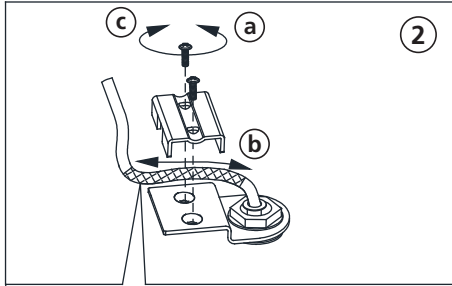

N.B.: le produit peut différer de l'illustration.

PRECAUCIONES DE SEGURIDAD:

1. Corte la corriente eléctrica antes de comenzar la instalación de la lámpara. (vea fig.A)
2. Este producto debe ser instalado conforme al código de instalación, aplicable por una persona con conocimiento en la construcción y operación del producto y los peligros que implica.

NOTA: el producto puede no ser exactamente igual al mostrado en la figura.

INSTRUCTIONS INSTRUCCIONES 202942A - WESTBURY

B

HEIGHT ADJUSTMENT:

Always keep the fiberglass sleeving between the strain relief and the cord to protect the cord from damage.

AJUSTEMENT DE LA HAUTEUR:

S.V.P. Veuillez vous assurer de garder la membrane de fibre de verre sur le fil électrique entre le serre-fils afin d'éviter que le fil électrique ne s'endommage.

AJUSTE DE ALTURA:

Mantenga siempre la envoltura de fibra de vidrio entre el liberación de la tensión y el cordón para proteger el cable contra daños

CAUTION:

Minimum cord length between the canopy and luminaire frame 100mm (4")