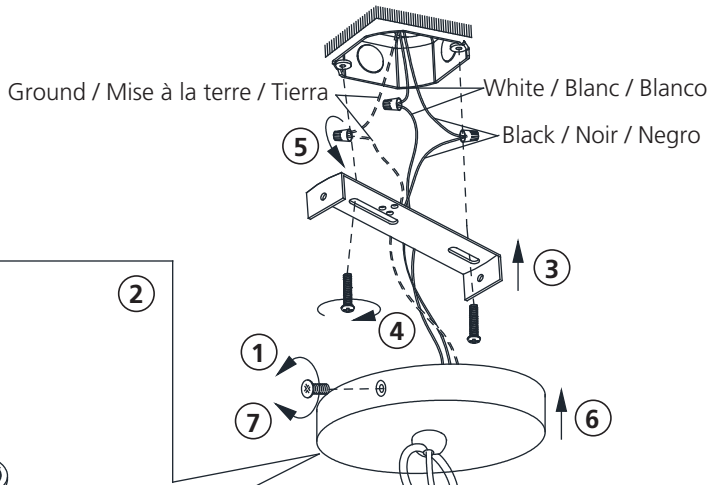

N.B.: le produit peut différer de l'illustration.

PRECAUCIONES DE SEGURIDAD:

1. Corte la corriente eléctrica antes de comenzar la instalación de la lámpara. (vea fig.A)
2. Este producto debe ser instalado conforme al código de instalación, aplicable por una persona con conocimiento en la construcción y operación del producto y los peligros que implica.

NOTA: el producto puede no ser exactamente igual al mostrado en la figura.

INSTRUCTIONS INSTRUCCIONES 202942A - WESTBURY

B

HEIGHT ADJUSTMENT:

Always keep the fiberglass sleeving between the strain relief and the cord to protect the cord from damage.

AJUSTEMENT DE LA HAUTEUR:

S.V.P. Veuillez vous assurer de garder la membrane de fibre de verre sur le fil électrique entre le serre-fils afin d'éviter que le fil électrique ne s'endommage.

AJUSTE DE ALTURA:

Mantenga siempre la envoltura de fibra de vidrio entre el liberación de la tensión y el cordón para proteger el cable contra daños

CAUTION:

Minimum cord length between the canopy and luminaire frame 100mm (4")