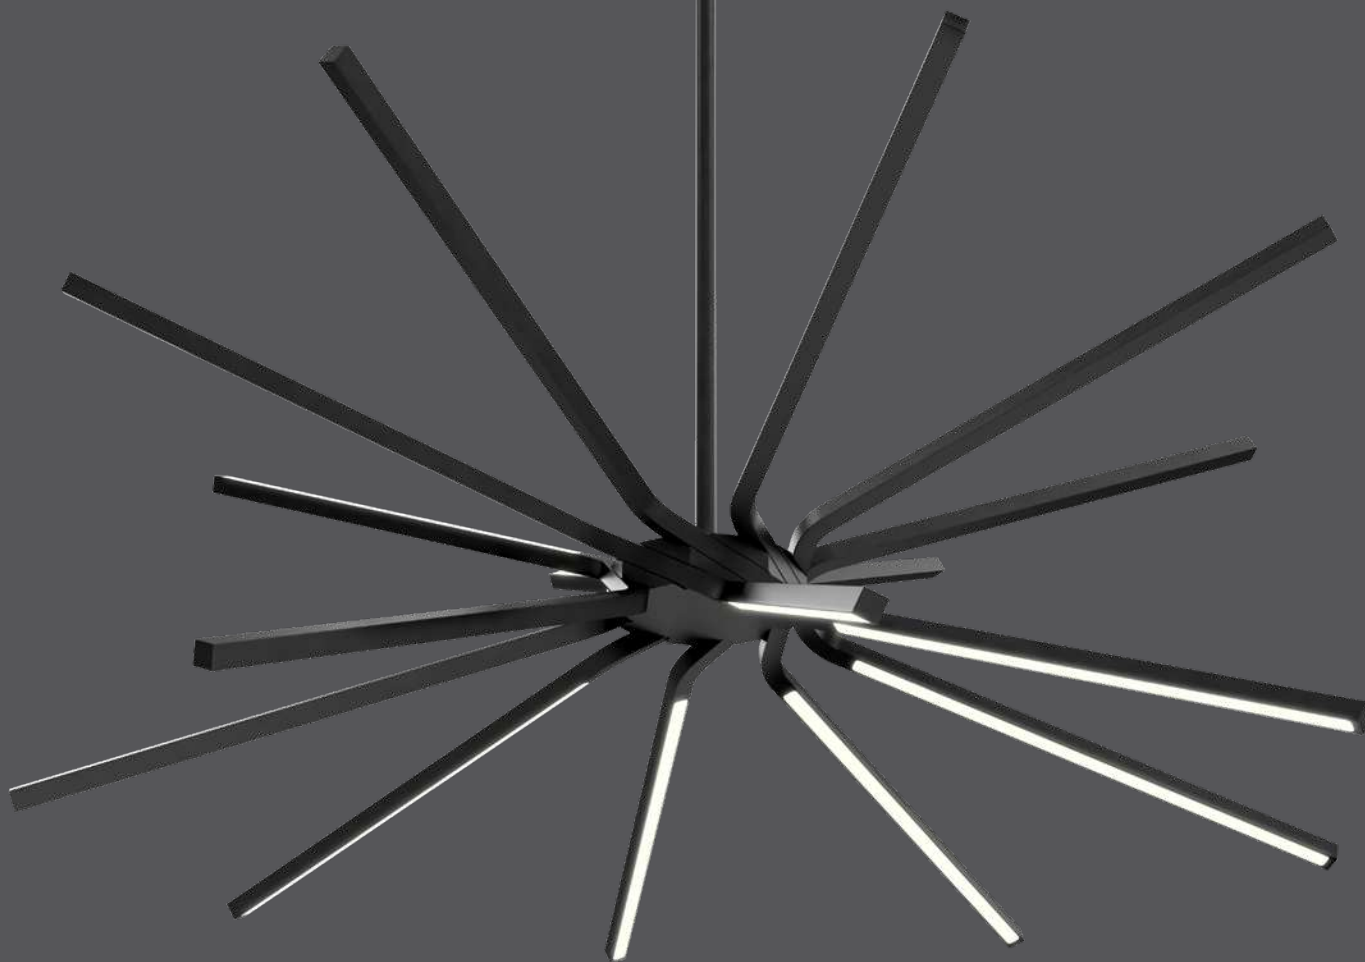

Luminaire suspendu étoilé

De style éclectique, notre luminaire suspendu étoilé contient 16 branches pour éclairer votre espace comme nul autre. En parti éclairage vers le haut et en partie éclairage vers le bas, notre suspendu étoilé sera un excellent ajout à votre salle à diner, cuisine, salle de séjour ou vestibule.

Modèle	Taille	Watts	Lumens livrés	IRC	T° Couleur	Tension
STRPD	30"	33 W	1880 lm	90	3000 K	120 V

Caractéristiques

Plus de 50 000 heures de durée de vie
 Hauteur ajustable, jusqu'à 4 pieds
 Boîtier en aluminium moulé sous pression maximisant la dissipation de chaleur
 Lumière blanche chaleureuse
 Lentille givrée
 Excellent rendu des couleurs
 Transformateur graduable intégré
 Convient aux endroits secs
 Canopy mount on 4" octagon junction box
 Veuillez vous référer à notre site internet pour la liste des gradateurs compatibles
 Garantie de 5 ans

Fini

- **BK** Noir
- **WH** Blanc

Exemple de commande

SPRPD-3K-WH
 Suspendu SPRPD dans un fini blanc

Note

Pour d'autres finis et/ou températures de couleurs, veuillez contacter votre représentant DALI. À noter que les commandes spéciales auront un délai de livraison d'au moins 12 semaines et qu'il pourrait y avoir une quantité minimum requise