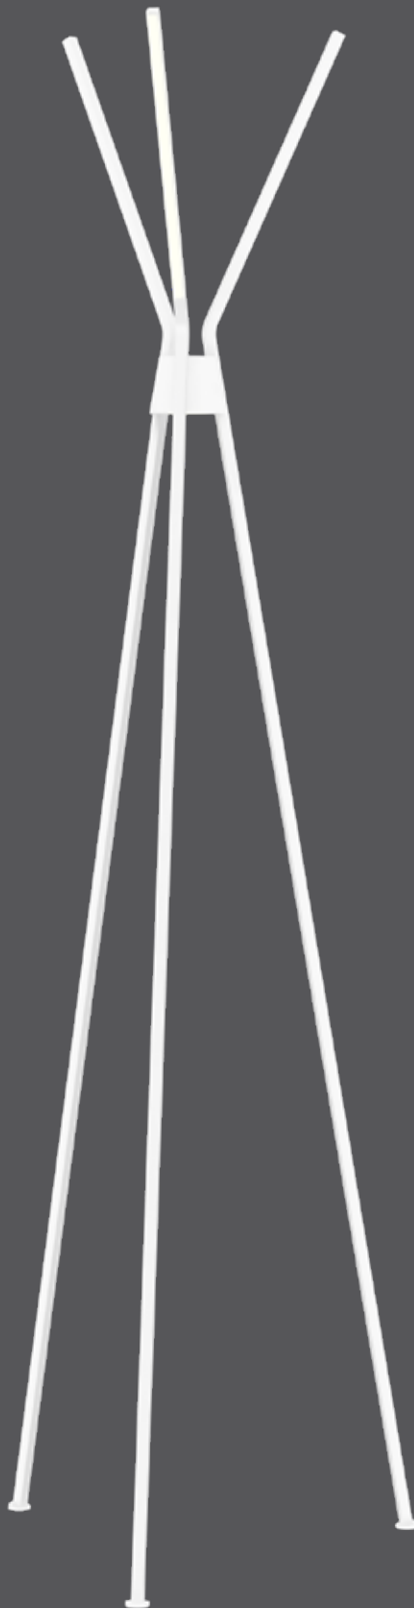

Lampe sur pied étoilé

Tout comme le Trident, cette lampe sur pied est à la fois imposante et discrète. Elle ajoutera définitivement du caractère à votre pièce.

Modèle	Taille	Watts	Lumens livrés	IRC	T° Couleur	Tension
STRFL	21.5"	14 W	1200 lm	90	3000 K	120 V

Fini

- **BK** Noir
- **WH** Blanc

Exemple de commande

SPRFL-3K-BK

Lampe sur pied SPRFL dans un fini noir

Note

Pour d'autres finis et/ou températures de couleurs, veuillez contacter votre représentant DALIS. À noter que les commandes spéciales auront un délai de livraison d'au moins 12 semaines et qu'il pourrait y avoir une quantité minimum requise