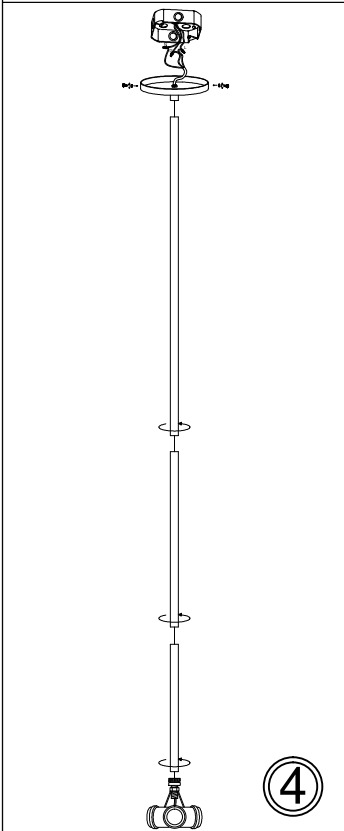

# COZ-194P-PC-WH

①

②

③

④

⑤

⑥

⑦

⑧

Bulbs/ Ampoules:  
4x Max 60W  
E26 Base  
(Not Included/  
Non Inclus)

Max O.A.H. 47"  
Min O.A.H. 16"