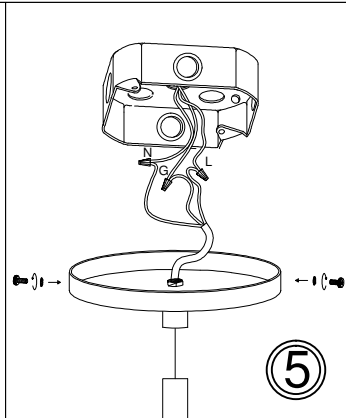

# COZ-194P-PC-WH

①

②

③

④

⑤

⑥

⑦

⑧

Bulbs/ Ampoules:  
4x Max 60W  
E26 Base  
(Not Included/  
Non Inclus)

Max O.A.H. 47"  
Min O.A.H. 16"