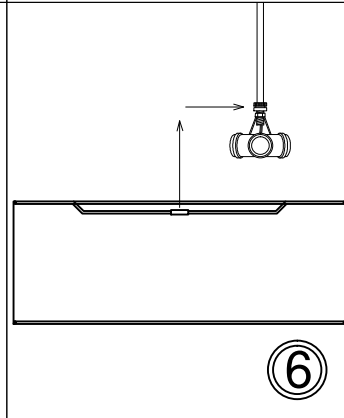

COZ-194P-PC-WH

①

②

③

④

⑤

⑥

⑦

⑧

Bulbs/ Ampoules:
4x Max 60W
E26 Base
(Not Included/
Non Inclus)

Max O.A.H. 47"
Min O.A.H. 16"