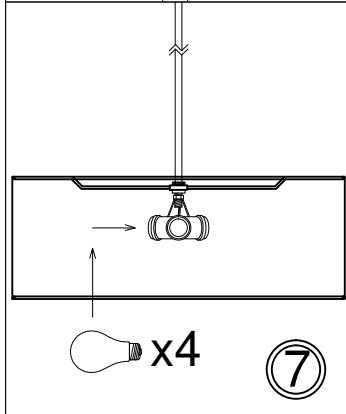

COZ-194P-PC-WH

①

②

③

④

⑤

⑥

⑦

⑧

Bulbs/ Ampoules:
4x Max 60W
E26 Base
(Not Included/
Non Inclus)

Max O.A.H. 47"
Min O.A.H. 16"