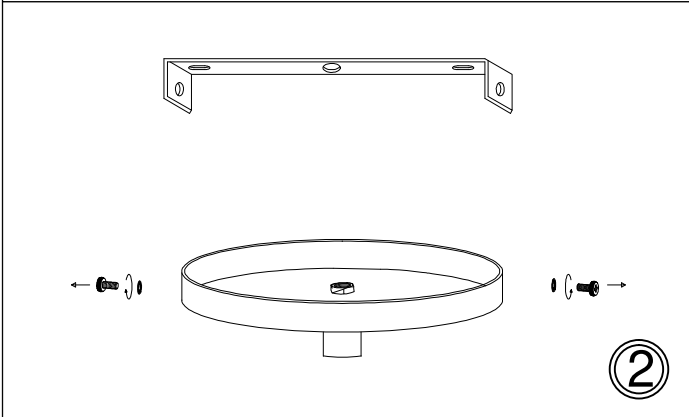

# COZ-194P-PC-WH

①

②

③

④

⑤

⑥

⑦

⑧

Bulbs/ Ampoules:  
4x Max 60W  
E26 Base  
(Not Included/  
Non Inclus)

Max O.A.H. 47"  
Min O.A.H. 16"