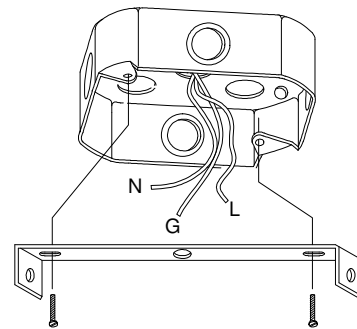

# COZ-194P-PC-WH

①

②

③

④

⑤

⑥

⑦

⑧

Bulbs/ Ampoules:  
4x Max 60W  
E26 Base  
(Not Included/  
Non Inclus)

Max O.A.H. 47"  
Min O.A.H. 16"