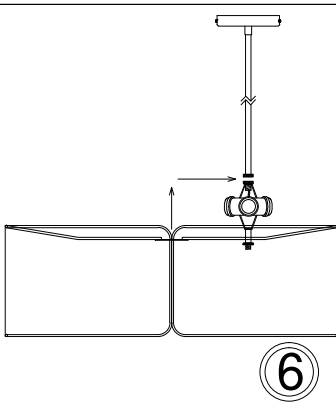

NDR-243P

1

2

3

4

5

6

Bulbs/ Ampoules:
4x Max 60W
E26 Base
(Not Included/
Non Inclus)

7

8

Tighten Until Snug/ Serrer
Jusqu'à Ce Que Bien Ajusté