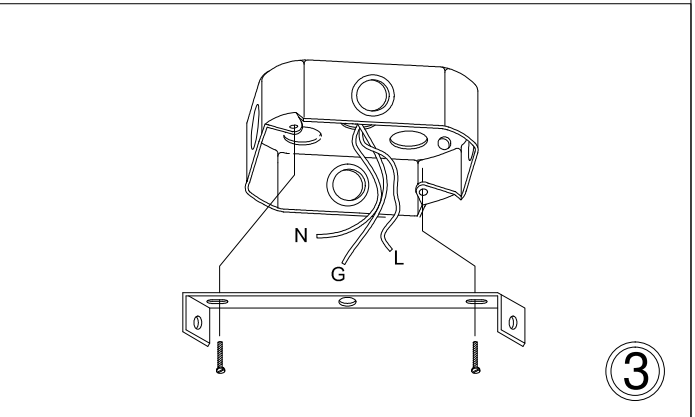

NDR-243P

1

2

3

4

5

6

Bulbs/ Ampoules:
4x Max 60W
E26 Base
(Not Included/
Non Inclus)

7

8

Tighten Until Snug/ Serrer
Jusqu'à Ce Que Bien Ajusté