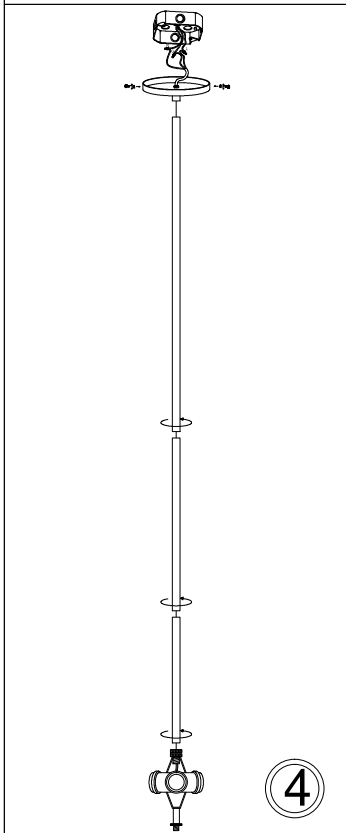

NDR-243P

1

2

3

4

5

6

Bulbs/ Ampoules:
4x Max 60W
E26 Base
(Not Included/
Non Inclus)

7

8

Tighten Until Snug/ Serrer
Jusqu'à Ce Que Bien Ajusté