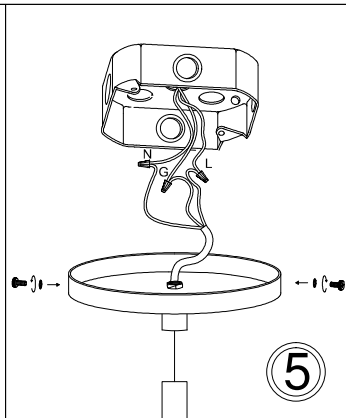

NDR-243P

1

2

3

4

5

6

Bulbs/ Ampoules:
4x Max 60W
E26 Base
(Not Included/
Non Inclus)

7

8

Tighten Until Snug/ Serrer
Jusqu'à Ce Que Bien Ajusté