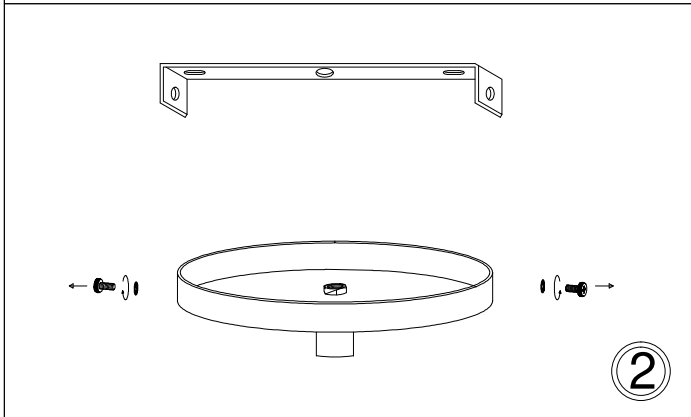

NDR-243P

1

2

3

4

5

6

Bulbs/ Ampoules:
4x Max 60W
E26 Base
(Not Included/
Non Inclus)

7

8

Tighten Until Snug/ Serrer
Jusqu'à Ce Que Bien Ajusté