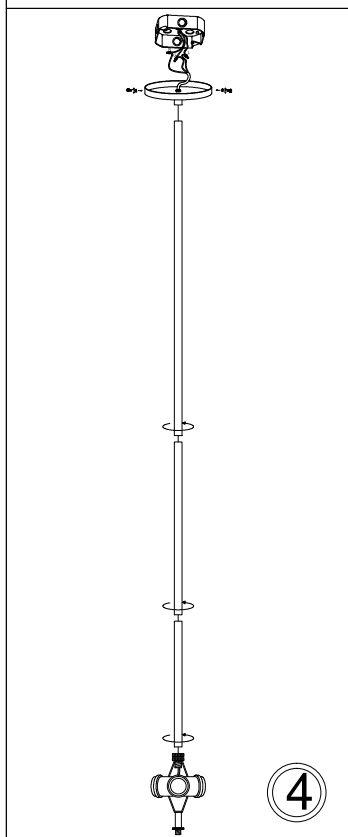

# NDR-243P

1

2

3

4

5

6

Bulbs/ Ampoules:  
4x Max 60W  
E26 Base  
(Not Included/  
Non Inclus)

7

Tighten Until Snug/ Serrer  
Jusqu'à Ce Que Bien Ajusté

8