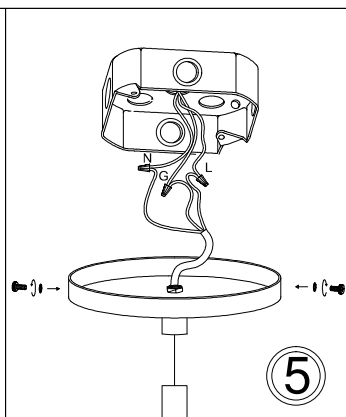

# NDR-243P

1

2

3

4

5

6

Bulbs/ Ampoules:  
4x Max 60W  
E26 Base  
(Not Included/  
Non Inclus)

7

Tighten Until Snug/ Serrer  
Jusqu'à Ce Que Bien Ajusté

8