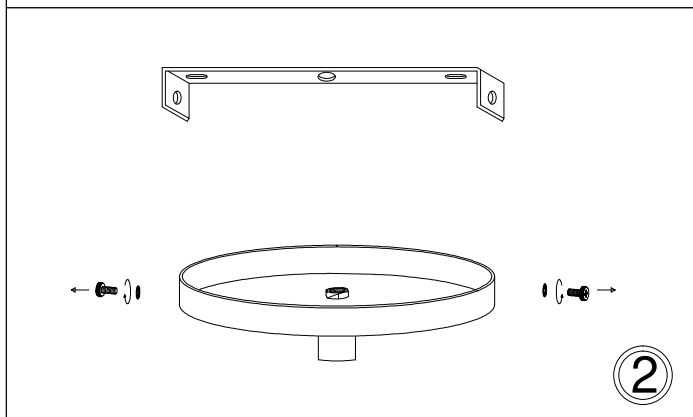

# NDR-243P

1

2

3

4

5

6

Bulbs/ Ampoules:  
4x Max 60W  
E26 Base  
(Not Included/  
Non Inclus)

7

Tighten Until Snug/ Serrer  
Jusqu'à Ce Que Bien Ajusté

8