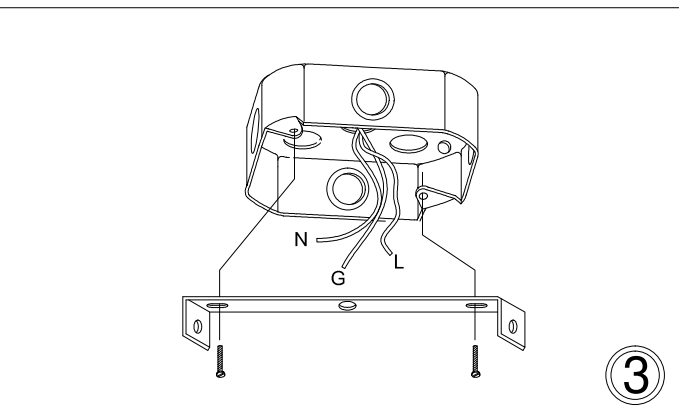

# NDR-243P

1

2

3

4

5

6

Bulbs/ Ampoules:  
4x Max 60W  
E26 Base  
(Not Included/  
Non Inclus)

7

Tighten Until Snug/ Serrer  
Jusqu'à Ce Que Bien Ajusté

8