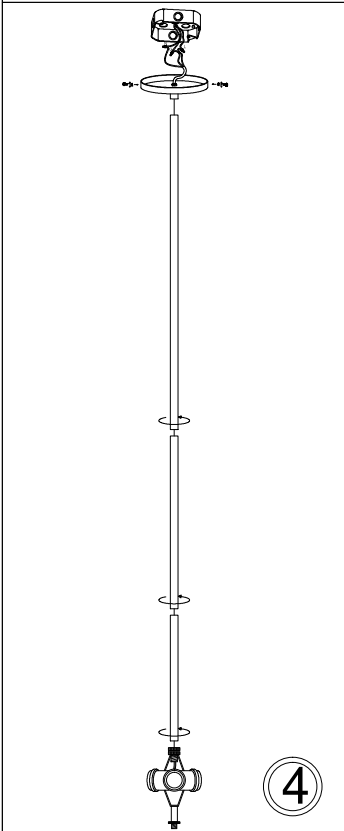

NDR-243P

1

2

3

4

5

6

Bulbs/ Ampoules:
4x Max 60W
E26 Base
(Not Included/
Non Inclus)

7

8

Tighten Until Snug/ Serrer
Jusqu'à Ce Que Bien Ajusté