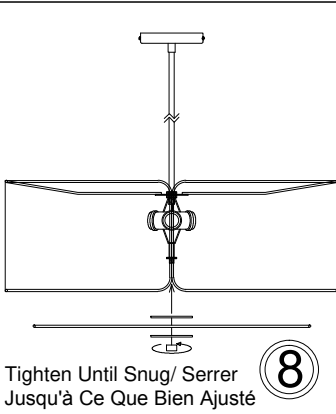

NDR-243P

1

2

3

4

5

6

Bulbs/ Ampoules:
4x Max 60W
E26 Base
(Not Included/
Non Inclus)

7

8

Tighten Until Snug/ Serrer
Jusqu'à Ce Que Bien Ajusté