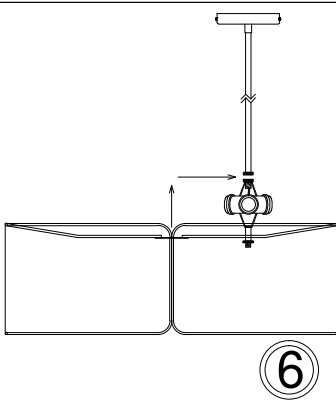

NDR-243P

1

2

3

4

5

6

Bulbs/ Ampoules:
4x Max 60W
E26 Base
(Not Included/
Non Inclus)

7

8

Tighten Until Snug/ Serrer
Jusqu'à Ce Que Bien Ajusté