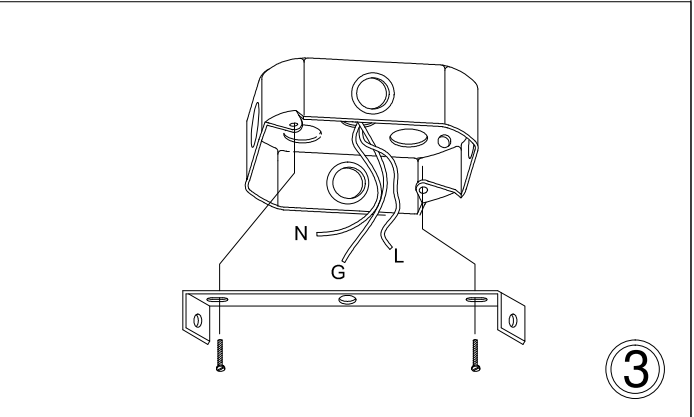

NDR-243P

1

2

3

4

5

6

Bulbs/ Ampoules:
4x Max 60W
E26 Base
(Not Included/
Non Inclus)

7

8

Tighten Until Snug/ Serrer
Jusqu'à Ce Que Bien Ajusté