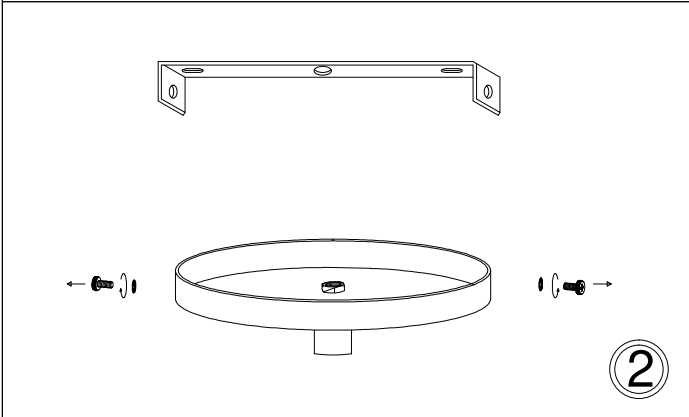

NDR-243P

1

2

3

4

5

6

Bulbs/ Ampoules:
4x Max 60W
E26 Base
(Not Included/
Non Inclus)

7

8

Tighten Until Snug/ Serrer
Jusqu'à Ce Que Bien Ajusté