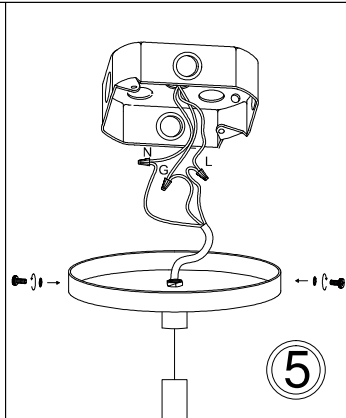

NDR-243P

1

2

3

4

5

6

Bulbs/ Ampoules:
4x Max 60W
E26 Base
(Not Included/
Non Inclus)

7

8

Tighten Until Snug/ Serrer
Jusqu'à Ce Que Bien Ajusté