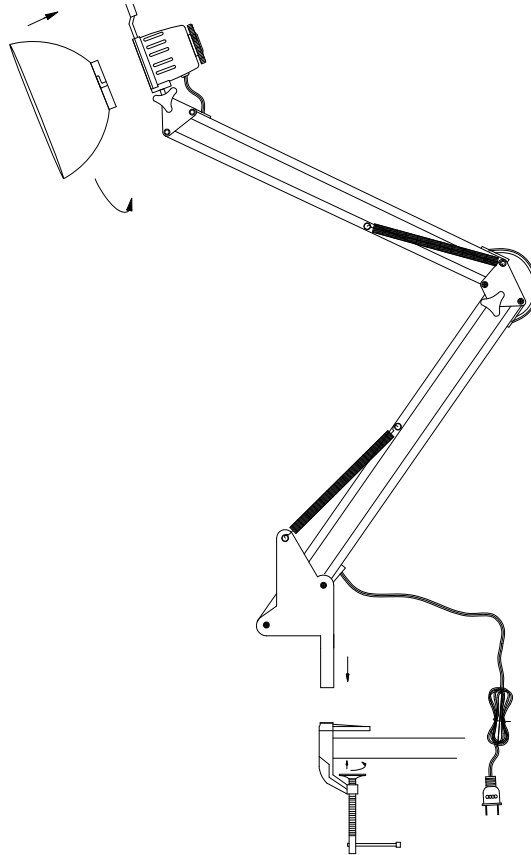

Dainolite

MAGNUS I

BULB / AMPOULE
MAX 1 × 100W
(not included / non incluse)

IMPORTANT SAFETY INSTRUCTIONS

This portable lamp has a polarized plug (one prong is wider than the other.) This plug will only fit in a polarized outlet one way. If the plug does not fit fully in the outlet reverse the plug. If it still does not fit contact a qualified electrician. Never use with an extension cord unless the plug can be fully inserted. Please do not defeat this safety feature.

IMPORTANT INTRUCTION DE SÉCURITÉ

Cette lampe portative est munie d'une prise polarisée (une lame plus large que l'autre). Pour prévenir des chocs électriques, ne pas utiliser, cette prise avec un prolongateur, une prise de courant ou avec une autre sortie de courant sauf si les lampes peuvent être insérées à fond. Si les lames ne s'ajustent pas, retourner la prise. Si ça ne fonctionne toujours pas, contactez un électricien qualifié. Ne pas retirer cette mesure de sécurité.