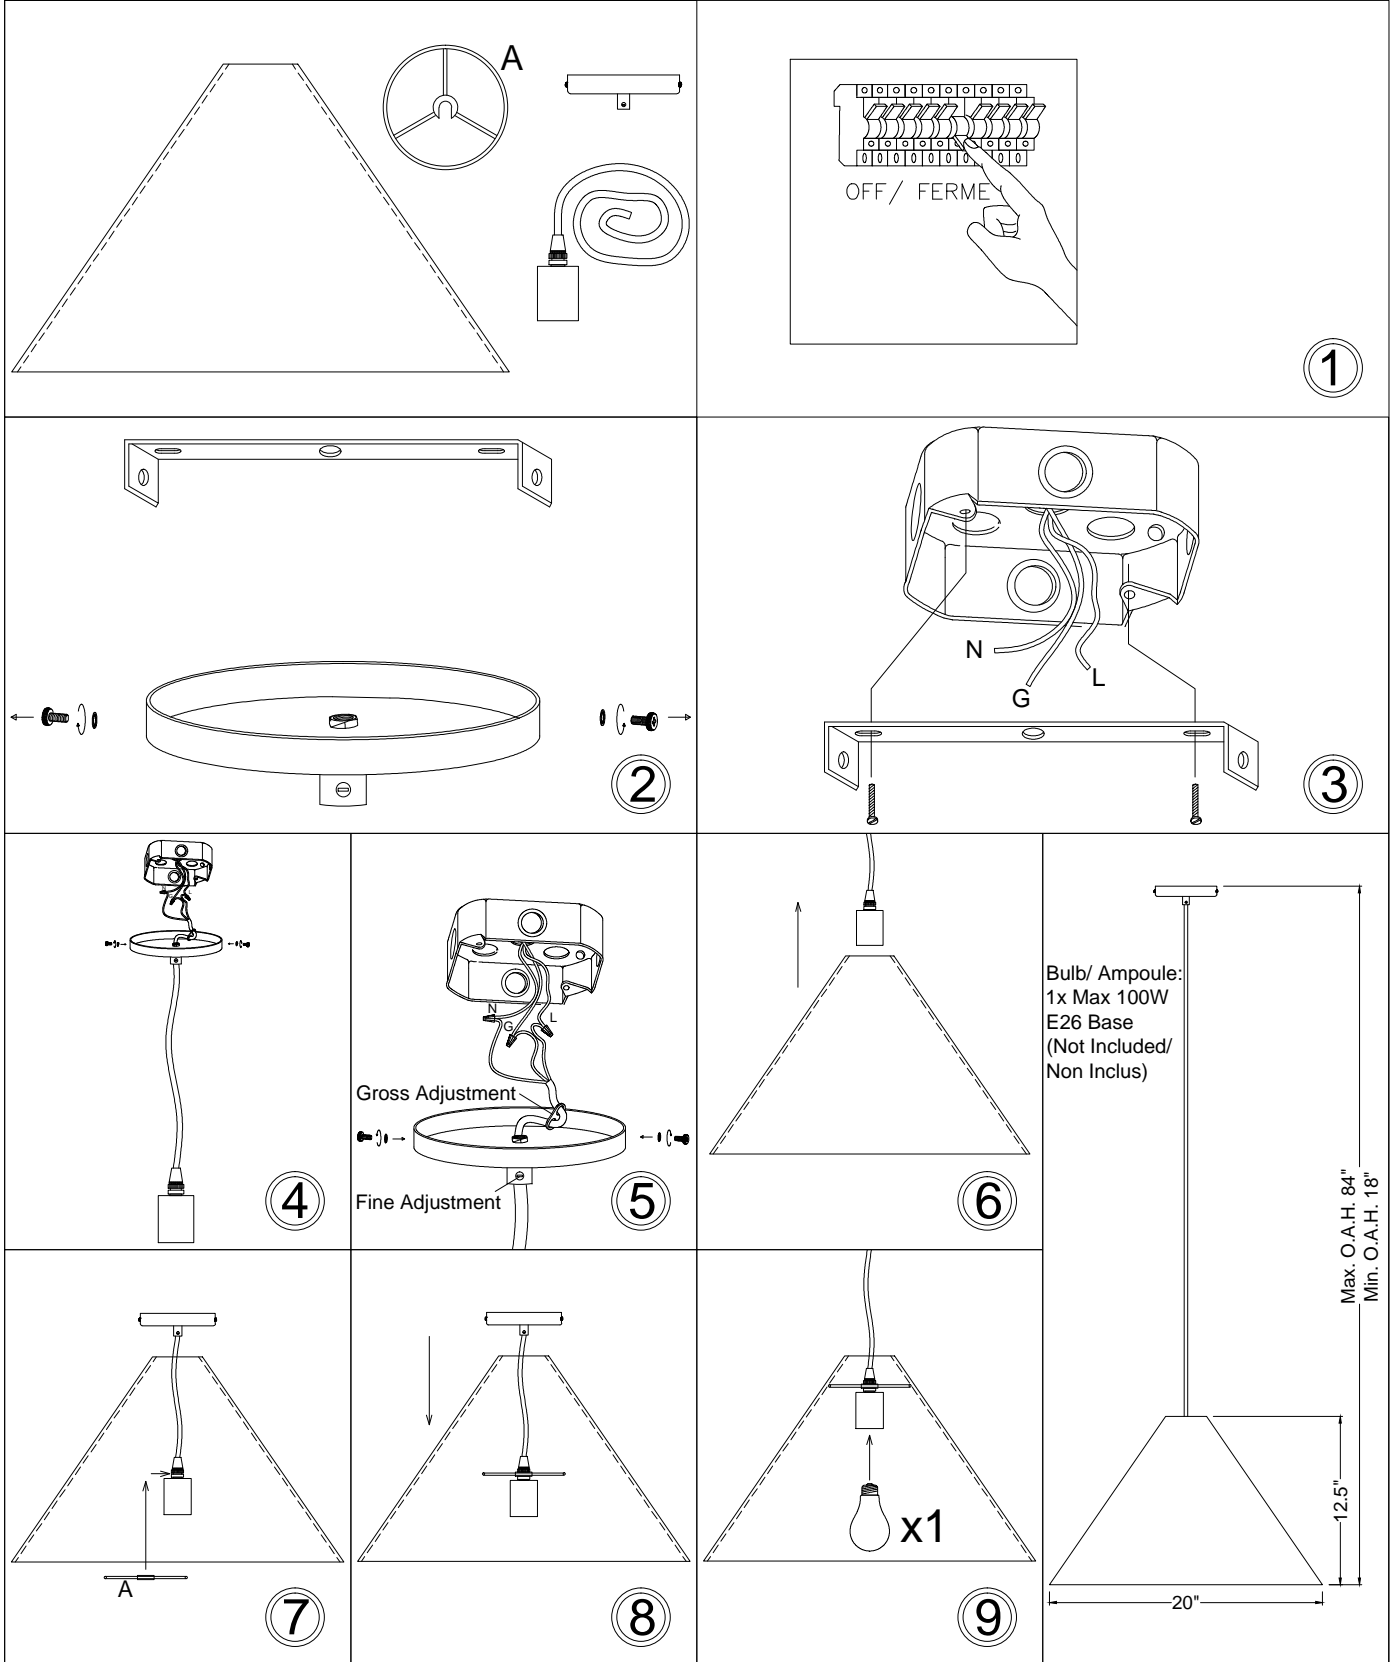

JES-201P-MB-500

1401 Courtney Park Drive East, Mississauga, Ontario, Canada L5T 2E4
Tel: (905) 564-1262 Fax: (905) 564-1299 Email: dainolite@dainolite.ca Web: www.dainolite.ca

02/2021