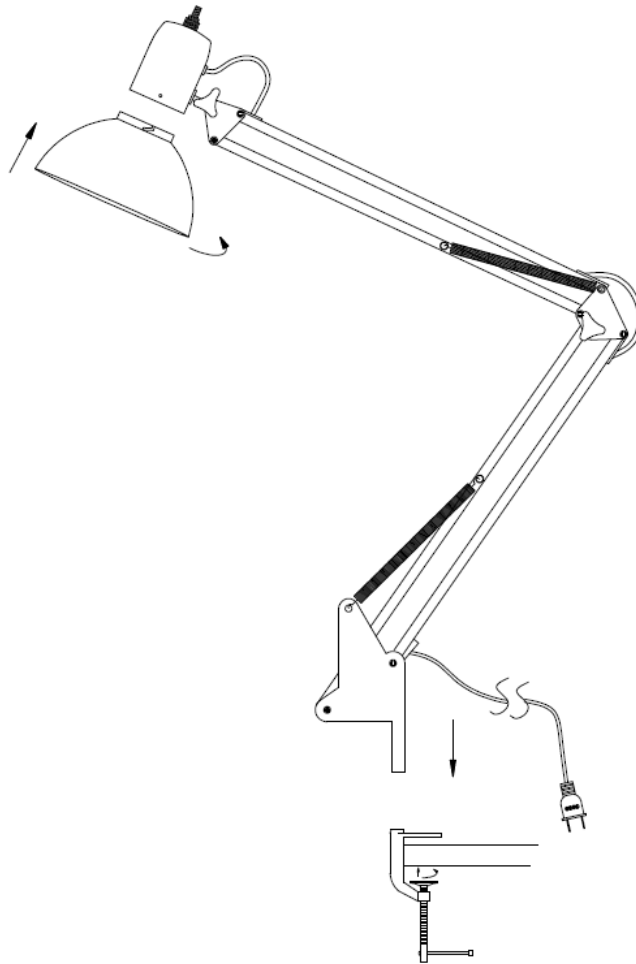

DXL334-X

BULB / AMPOULE
MAX 1 × 100W
(not included / non inclus)

IMPORTANT SAFETY INSTRUCTIONS

This portable lamp has a polarized plug (one prong is wider than the other.) This plug will only fit in a polarized outlet one way. If the plug does not fit fully in the outlet reverse the plug. If it still does not fit contact a qualified electrician. Never use with an extension cord unless the plug can be fully inserted. Please do not defeat this safety feature.

INSTRUCTIONS IMPORTANTES

Cette lampe portable est munie d'une fiche polarisée (une lame est plus large que l'autre). Cette fiche s'insère d'un seul sens dans la prise de courant. Si la fiche ne s'insère pas complètement, inverser la fiche. Si elle ne s'insère pas encore, contacter un électricien qualifié. Ne jamais utiliser une corde d'extension à moins que la fiche s'y insère complètement. Il est important de respecter cette mesure de sécurité.