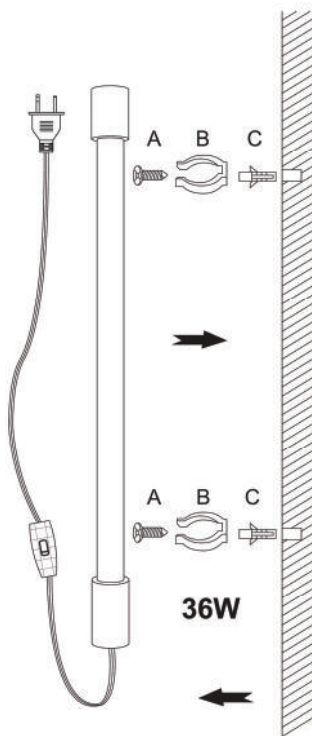

Available in these colours:

- Black light
- White
- Yellow
- Blue
- Red
- Kiwi
- Orange
- Pink

Disponible dans ces couleurs :

- Lumière noire
- Blanc
- Jaune
- Bleu
- Rouge
- Kiwi
- Orange
- Rose