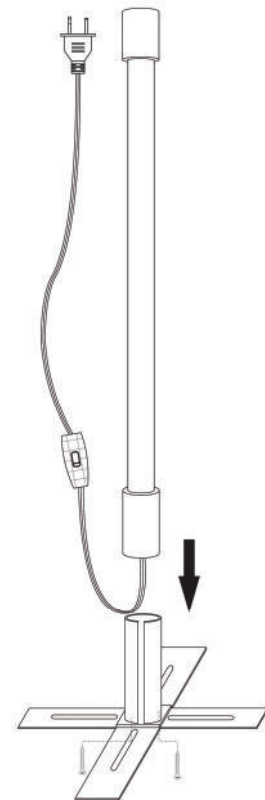

Floor Stand / Fixation au sol

CLEANING

Allow the light to cool before cleaning.
To clean the light, use a damp cloth.
Never use any solvent or cleaner. These could corrode the material.
Ensure that no liquid enters the housing.

NETTOYAGE

Laissez le luminaire refroidir avant le nettoyage.
Utilisez un linge doux pour le nettoyer.
Afin d'éviter tout risque de corrosion, n'employez pas de solvant ou de produit nettoyant.
Ne laissez aucun liquide pénétrer le boîtier.

*DSTX-36-BK patent #20 2011 000 880.0