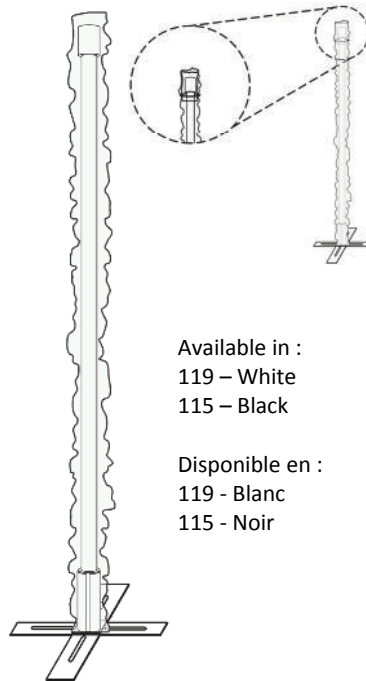

DO NOT USE AS LIGHT SABRE!

INSTRUCTIONS DE SÉCURITÉ IMPORTANTES

Cette lampe portative est munie d'une fiche polarisée (une lame est plus large que l'autre). Cette fiche s'insère d'un seul sens dans la prise de courant. Si la fiche ne s'insère pas complètement, inverser la fiche. Si elle ne s'insère toujours pas, contacter un électricien qualifié. Ne jamais utiliser de corde d'extension à moins que la fiche s'y insère complètement. Il est important de respecter cette mesure de sécurité.

ACCESSORIES :

ACCESSOIRES :

DSTBSE-SV

Silver painted base only to hold 3 – DSTX-36 – Dainostix
Base peinte en argent seulement, peut supporter 3 Dainostix DSTX-36

SHOWN:

Three light stand complete with lamps.

Légère trois position
Complete avec lampes.

Copyright © 2011

DSX-ORG-000

Decorative organza sleeve for any Dainostix.

Available in :
119 – White
115 – Black

Disponible en :
119 - Blanc
115 - Noir

Copyright © 2011