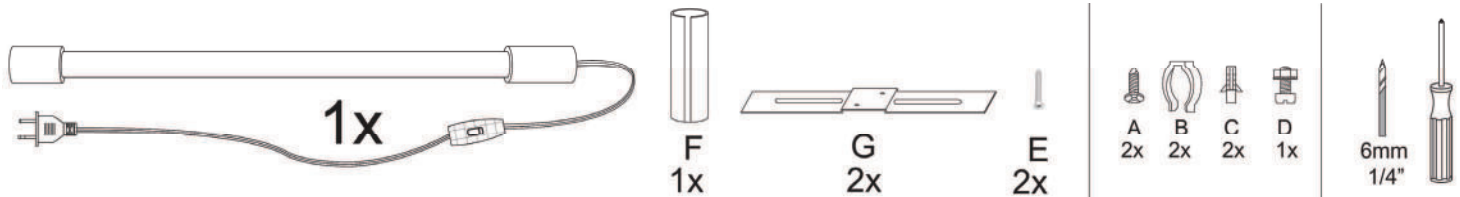

DAINOSTIX are intended for interior use only.
 Light can be mounted on the wall or ceiling using clips supplied or placed in a base.
 The light is a fluorescent tube and not designed to be dimmed. Using dimmer will void your warranty.
 The fluorescent tube inside the colour plastic shield cannot be replaced!
 This light is equipped with a quick start ballast so that 36W bulb comes on immediately after being switched on.
 It does not flicker before lighting.

Les **DAINOSTIX** sont conçus uniquement pour l'usage intérieur. Le luminaire peut être fixé sur le mur ou le plafond à l'aide des clips présents ou placés sur une base. Il s'agit d'un tube fluorescent qui n'est pas conçu pour un éclairage tamisé. L'utilisation d'un gradateur annulera la garantie.
 Il est impossible de remplacer le tube fluorescent protégé par la paroi de plastique! Le luminaire est équipé d'un ballast de 36W à départ rapide pour un allumage instantané : la lumière ne vacille pas.

DO NOT USE AS LIGHT SABRE!

INSTRUCTIONS DE SÉCURITÉ IMPORTANTES

Cette lampe portative est munie d'une fiche polarisée (une lame est plus large que l'autre). Cette fiche s'insère d'un seul sens dans la prise de courant. Si la fiche ne s'insère pas complètement, inverser la fiche. Si elle ne s'insère toujours pas, contacter un électricien qualifié. Ne jamais utiliser de corde d'extension à moins que la fiche s'y insère complètement. Il est important de respecter cette mesure de sécurité.