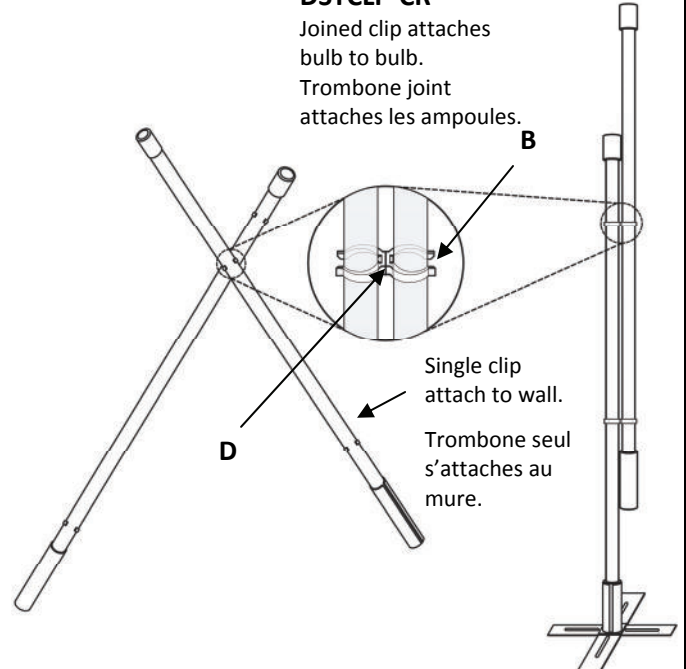

DO NOT USE AS LIGHT SABRE!

INSTRUCTIONS DE SÉCURITÉ IMPORTANTES

Cette lampe portative est munie d'une fiche polarisée (une lame est plus large que l'autre). Cette fiche s'insère d'un seul sens dans la prise de courant. Si la fiche ne s'insère pas complètement, inverser la fiche. Si elle ne s'insère toujours pas, contacter un électricien qualifié. Ne jamais utiliser de corde d'extension à moins que la fiche s'y insère complètement. Il est important de respecter cette mesure de sécurité.

Légère trois position
Complete avec lampes.

Copyright © 2011

DSX-ORG-000

Decorative organza sleeve for any Dainostix.

Available in :
119 – White
115 – Black

Disponible en :
119 - Blanc
115 - Noir

Copyright © 2011

DSTCLP-CR

Joined clip attaches bulb to bulb.
Trombone joint attaches les ampoules.

Single clip attach to wall.

Trombone seul s'attache au mure.

DSTBX-SV

Silver indoor floor stand only

Pied argenté pour usage intérieur seulement.