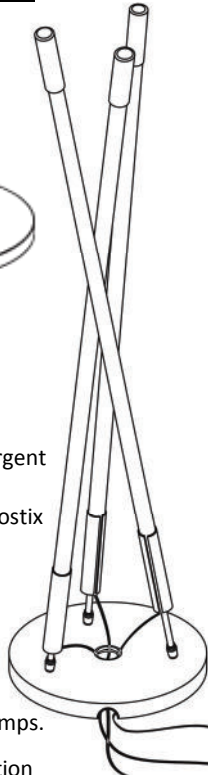

Copyright © 2011