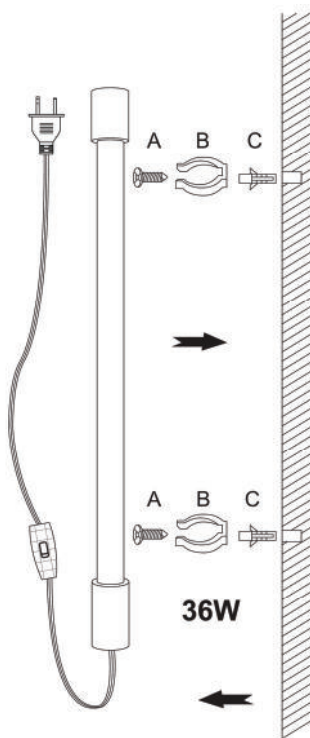

Available in these colours:

Black light
White
Yellow
Blue
Red
Kiwi
Orange
Pink

Disponible dans ces couleurs :

Lumière noire
Blanc
Jaune
Bleu
Rouge
Kiwi
Orange
Rose