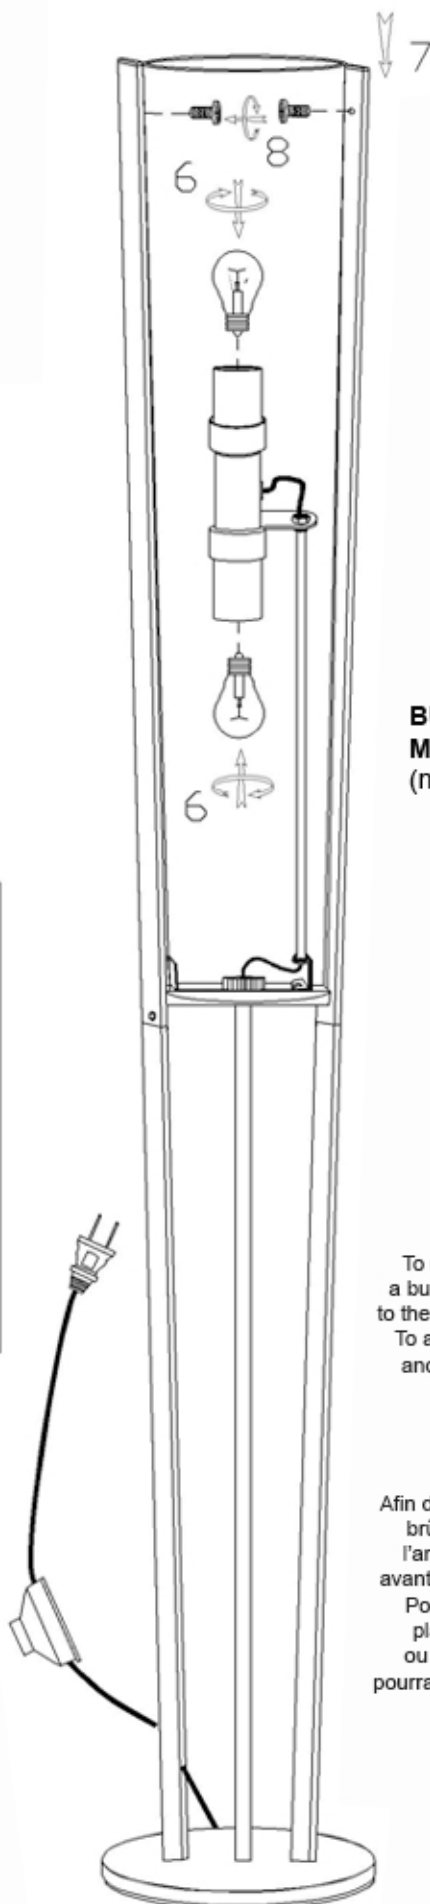

BULB / AMPOULE

MAX 2 x 60W

(not included / non incluse)

CAUTION:

To reduce the risk of electric shock and
a burn during relamping, disconnect power
to the unit and let bulb cool before relamping

To avoid risk of fire, do not allow curtains
and other combustible materials to come
in contact with the lamp.

MISE EN GARDE

Afin de réduire les risques d'électrocution et
brûlure pendant le remplacement de
l'ampoule, déconnecter l'alimentation
avant de la changer. Aussi laisser refroidir.

Pour éviter les risques de feu, ne pas
placer le luminaire près des rideaux
ou autres matériaux combustibles qui
pourraient entrer en contact avec l'ampoule.