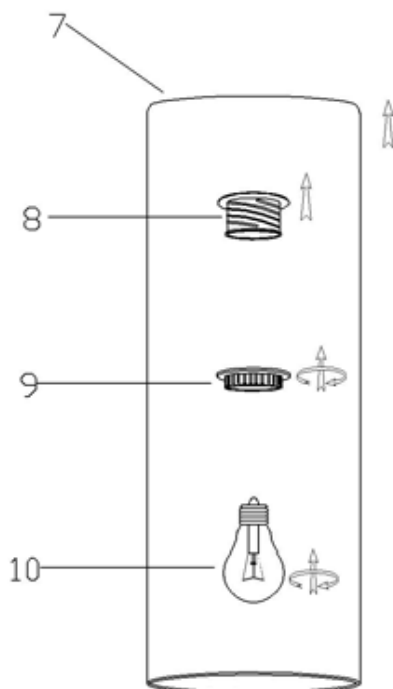

83202

BULB / AMPOULE
MAX 1 x 100W A
 (not included / non incluse)

CAUTION:

MINIMUM CORD LENGTH BETWEEN
 THE CANOPY AND LUMINAIRE
 FRAME 100 mm (4")

ATTENTION:

LA LONGUEUR MINIMUM DE LA CORDE
 ENTRE LE COUVERCLE ET LE BÂTI DU
 LUMINAIRE EST DE 100 mm (4")